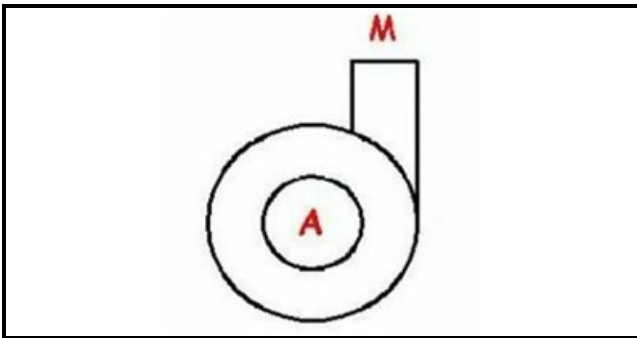

## Dati tecnici

DIAMETRO ASPIRAZIONE mm	A=37mm
DIAMETRO MANDATA mm	M=24mm
KILOWATT KW	KW=0,10
MONOFASE	230V
SENSO DI ROTAZIONE DESTRO	DX /RIGHT