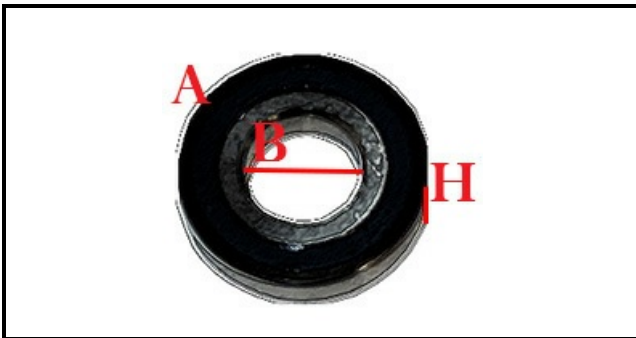

4217752

CUSCINETTO 608 2RS

Data: 10-01-2025

ORIGINAL
OSP
SPARE PARTS**Dati tecnici**

LUNGHEZZA MM	A=22mm
LARGHEZZA MM	B=8mm
ALTEZZA MM	H=7mm

Codici produttore

FAMA INDUSTRIE SRL