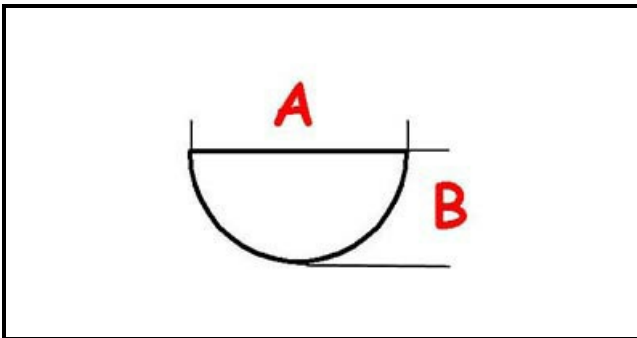

4217807

PERNO MANOPALA PL.VALV.EUROSIT CORTO

Data: 04-01-2025

ORIGINAL
OSP
SPARE PARTS**Dati tecnici**

LUNGHEZZA MM	A=8mm
LARGHEZZA MM	B=6,5mm
ALBERO mm	L=10mm

Codici produttore

LOTUS SPA