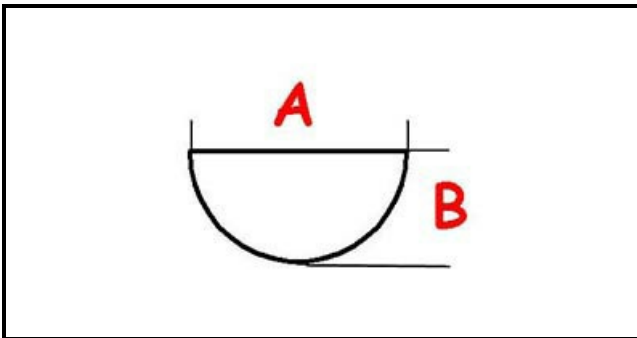

4217807

PERNO MANOPALA PL.VALV.EUROSIT CORTO

Data: 15-11-2024

ORIGINAL
OSP
SPARE PARTS**Dati tecnici**

LUNGHEZZA MM	A=8mm
LARGHEZZA MM	B=6,5mm
ALBERO mm	L=10mm

Codici produttore

LOTUS SPA