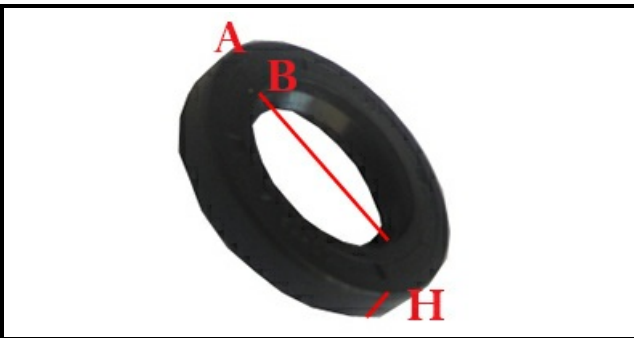

4217890

**PARAOLIO**

Data: 15-11-2024

ORIGINAL  
**OSP**  
SPARE PARTS**Dati tecnici**

ALTEZZA MM	H=7mm
DIAMETRO INTERNO mm	B=34mm
DIAMETRO ESTERNO mm	A=62mm

**Codici produttore**

ELECTROLUX PROFESSIONAL S.P.A.