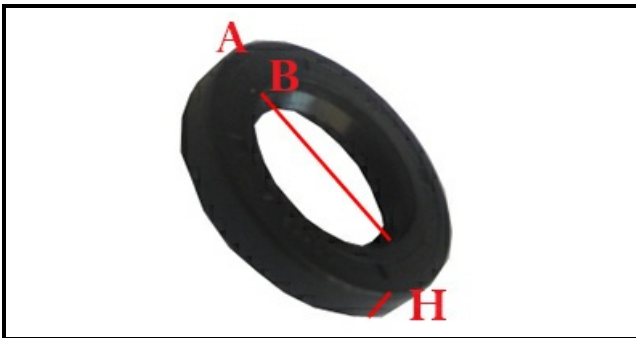

4217890

**PARAOLIO**

Data: 31-01-2025

ORIGINAL  
**OSP**  
SPARE PARTS**Dati tecnici**

ALTEZZA MM	H=7mm
DIAMETRO INTERNO mm	B=34mm
DIAMETRO ESTERNO mm	A=62mm

**Codici produttore**

ELECTROLUX PROFESSIONAL S.P.A.