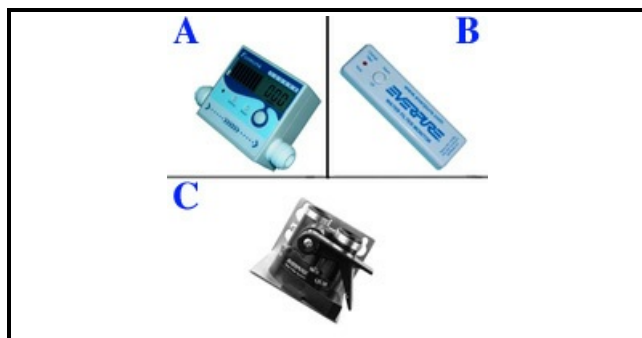

# CARTUCCIA FILTRO I2000<sup>2</sup> EVERPURE FOR ICEMAKER (34000lt)

Data: 22-12-2024

Consigliato da  
S&PORIGINAL  
**OSP**  
SPARE PARTS

## Dati tecnici

TESTATA	C=6101040
LARGHEZZA MM	DIAMETER=78mm
ALTEZZA MM	H=490mm
CAPACITA'	CAPACITY=34000 LT
TIPO	ICE