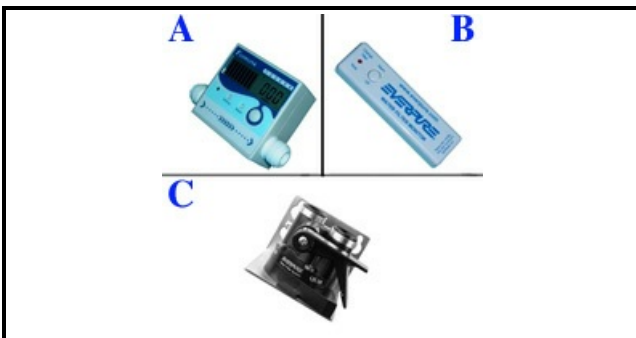

6101044

**CARTUCCIA FILTRO I2000<sup>2</sup> EVERPURE FOR ICEMAKER (34000lt)**

Data: 21-11-2024

Consigliato da  
S&PORIGINAL  
**OSP**  
SPARE PARTS**Dati tecnici**

TESTATA	C=6101040
LARGHEZZA MM	DIAMETER=78mm
ALTEZZA MM	H=490mm
CAPACITA'	CAPACITY=34000 LT
TIPO	ICE