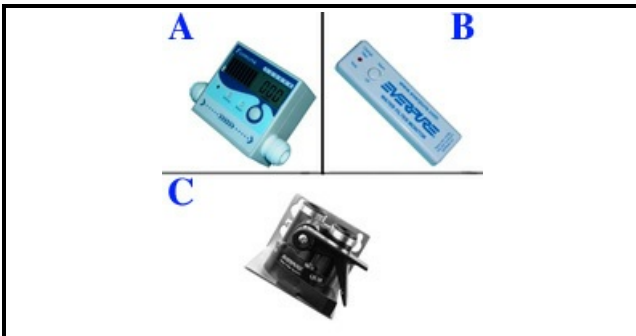

# CARTUCCIA FILTRO I500<sup>2</sup> ICE MAKER 11356LT

Data: 22-12-2024

Consigliato da  
S&PORIGINAL  
**OSP**  
SPARE PARTS

## Dati tecnici

LARGHEZZA MM	DIAMETER=87mm
ALTEZZA MM	H=370mm
CAPACITA'	CAPACITY= 11355 LT
TIPO	ICE
TESTATA	C=6101040