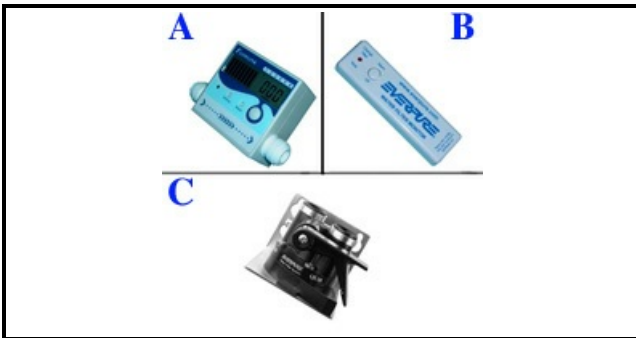

6101116

CARTUCCIA FILTRO I500² ICE MAKER 11356LT

Data: 21-11-2024

Consigliato da
S&PORIGINAL
OSP
SPARE PARTS**Dati tecnici**

LARGHEZZA MM	DIAMETER=87mm
ALTEZZA MM	H=370mm
CAPACITA'	CAPACITY= 11355 LT
TIPO	ICE
TESTATA	C=6101040