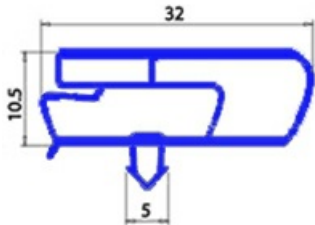

8801105

GUARNIZIONE MAGNETICA AD INCASTRO 395X593MM YY4 O.D.

Data: 08-04-2025

Dati tecnici

LATO CORTO mm	A=395mm
LATO LUNGO mm	B=593mm
TIPO PROFILO	YY4