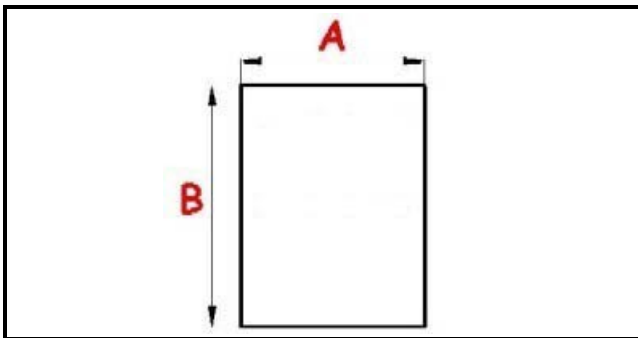

8801105

GUARNIZIONE MAGNETICA AD INCASTRO 395X593MM YY4 O.D.

Data: 08-04-2025

Dati tecnici

LATO CORTO mm	A=395mm
LATO LUNGO mm	B=593mm
TIPO PROFILO	YY4