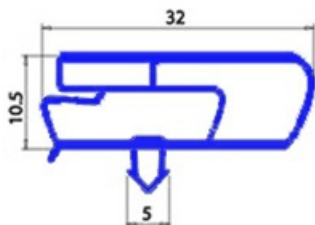

8801105

GUARNIZIONE MAGNETICA AD INCASTRO 395X593MM YY4 O.D.

Data: 15-01-2025

**Dati tecnici**

LATO CORTO mm	A=395mm
LATO LUNGO mm	B=593mm
TIPO PROFILO	YY4