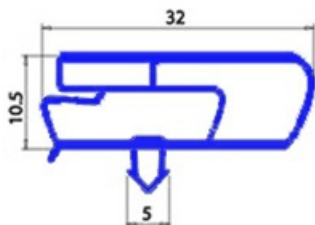

8801105

GUARNIZIONE MAGNETICA AD INCASTRO 395X593MM YY4 O.D.

Data: 23-11-2024

**Dati tecnici**

LATO CORTO mm	A=395mm
LATO LUNGO mm	B=593mm
TIPO PROFILO	YY4