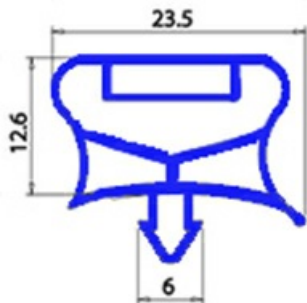

8801268

GUARNIZIONE PORTA 390X610mm GN

Data: 24-11-2024

ORIGINAL
OSP
SPARE PARTS

Codici produttore

INOXBIM SRL