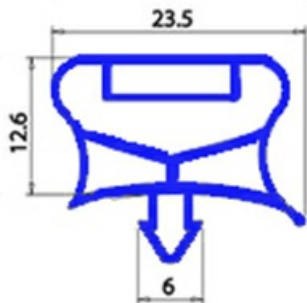

8801268

GUARNIZIONE PORTA 390X610mm GN

Data: 22-01-2025

ORIGINAL
OSP
SPARE PARTS

Codici produttore

INOXBIM SRL