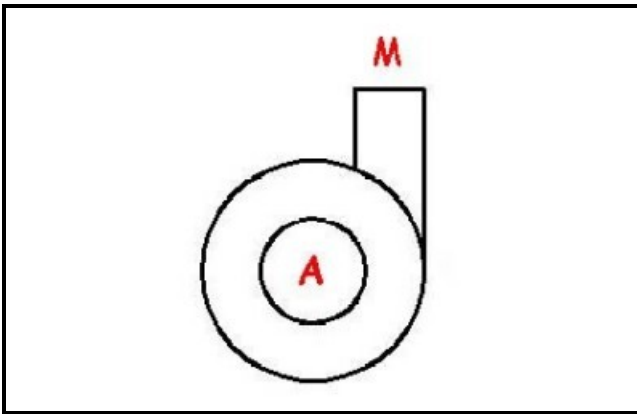

## Dati tecnici

DIAMETRO ASPIRAZIONE mm	A=24mm
DIAMETRO MANDATA mm	M=24mm
KILOWATT KW	KW=0,19
MONOFASE	230V
HP- CAVALLI	HP=0,25
SENSO DI ROTAZIONE DESTRO	DX /RIGHT