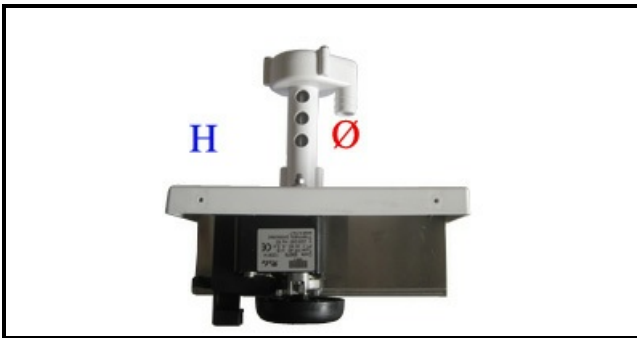

1103485

ASSIEME POMPA 220/230V 60Hz 60W

Data: 05-04-2025

ORIGINAL
OSP
SPARE PARTS

Dati tecnici

ALTEZZA MM	H=210mm
DIAMETRO MANDATA mm	M=Ø 17mm
KILOWATT KW	KW=0,06
MONOFASE	230V

Codici produttore

BREMA GROUP S.P.A.
N.T.F. SRL
N.T.F. SRL
EURFRIGOR - BRICE ITALIA SRL