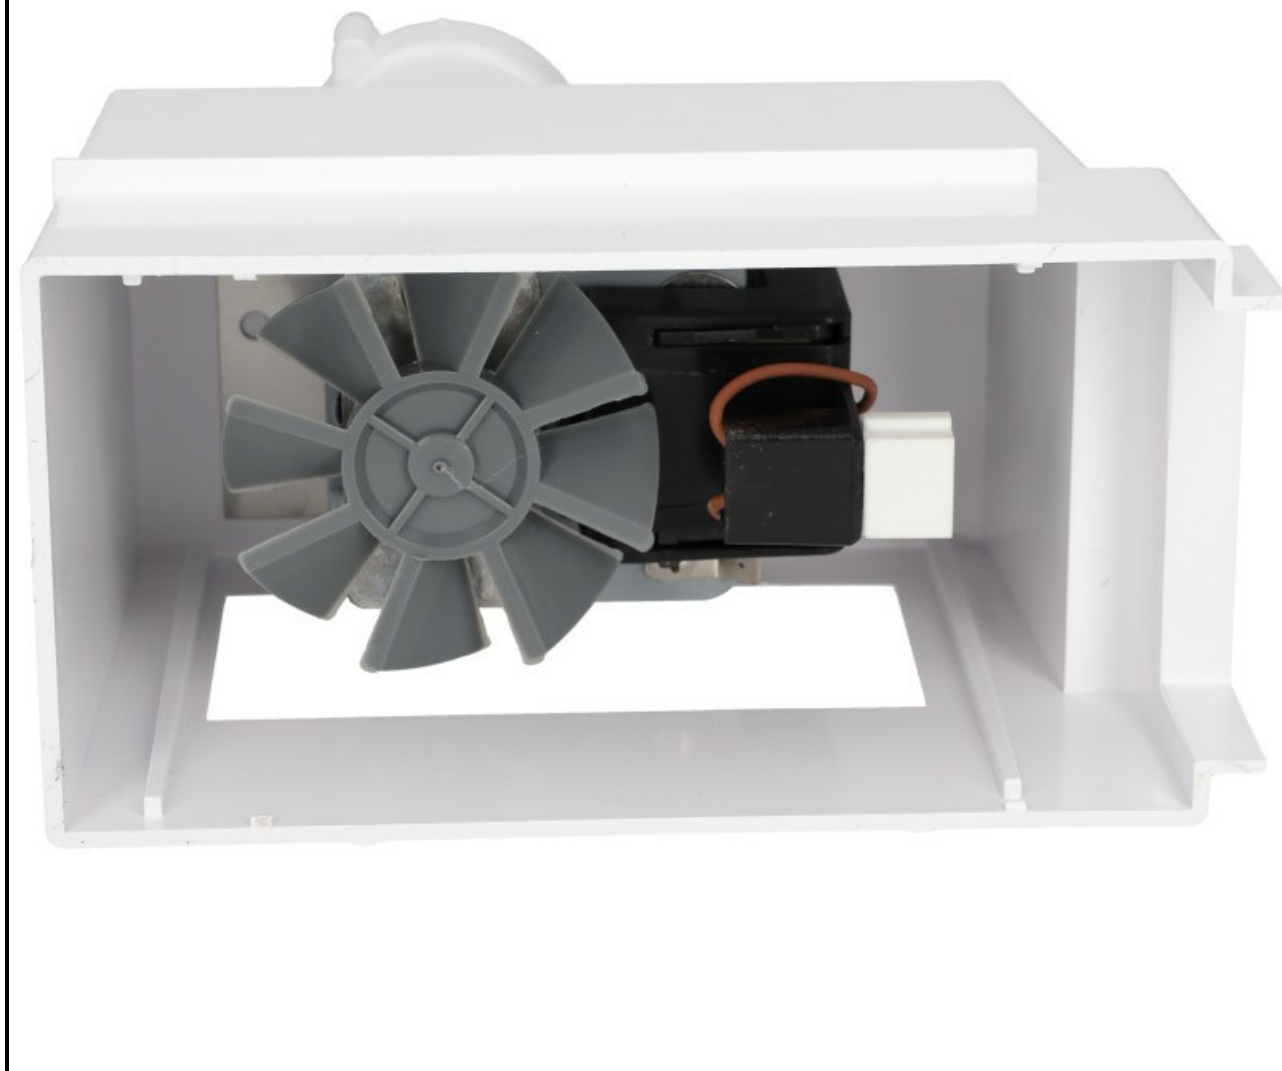

1103573

ASSIEME POMPA CB184 NUOVO TIPO (45w->416883)

Data: 06-04-2025

ORIGINAL
OSP
SPARE PARTS

Dati tecnici

ALTEZZA MM	H=233mm
DIAMETRO MANDATA mm	M=Ø 16mm
KILOWATT KW	kw=0,045
MONOFASE	230V

Codici produttore