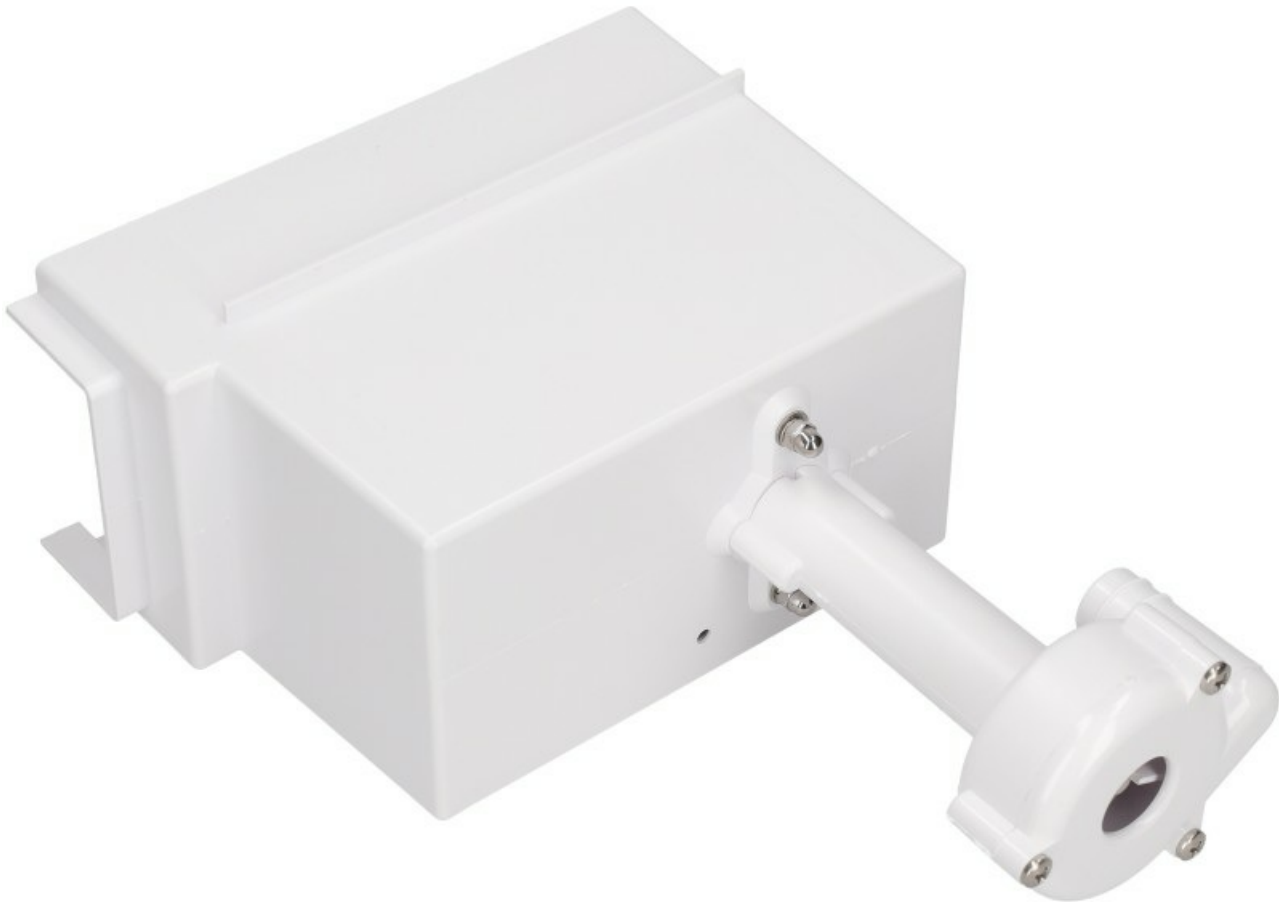

1103573

ASSIEME POMPA CB184 NUOVO TIPO (45w->416883)

Data: 06-04-2025

ORIGINAL
OSP
SPARE PARTS

Dati tecnici

ALTEZZA MM	H=233mm
DIAMETRO MANDATA mm	M=Ø 16mm
KILOWATT KW	kw=0,045
MONOFASE	230V

Codici produttore