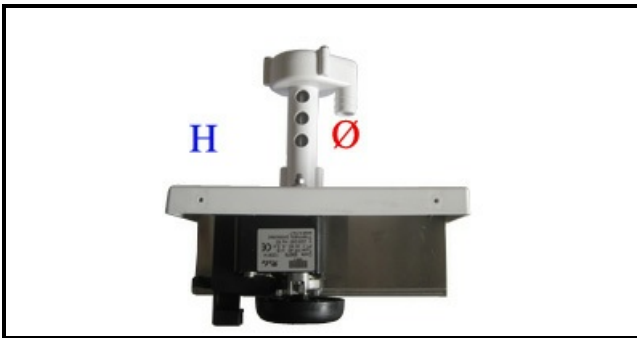

1103594

ASSIEME POMPA 60W

Data: 06-04-2025

ORIGINAL
OSP
SPARE PARTS

Dati tecnici

ALTEZZA MM	H=240mm
DIAMETRO MANDATA mm	M=Ø 16mm
KILOWATT KW	KW=0,06
MONOFASE	230V

Codici produttore

EURFRIGOR - BRICE ITALIA SRL
N.T.F. SRL
BREMA GROUP S.P.A.
EURFRIGOR - BRICE ITALIA SRL
N.T.F. SRL