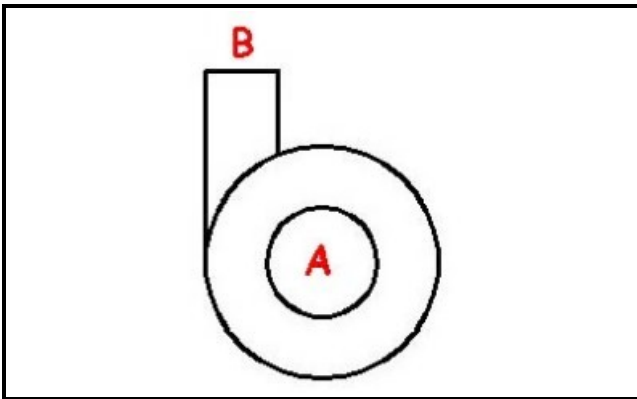

1103661

POMPA ACQUA 220/50HZ ECP 52/72/110

Data: 06-04-2025

ORIGINAL
OSP
SPARE PARTS

Dati tecnici

DIAMETRO ASPIRAZIONE mm	A=24mm
DIAMETRO MANDATA mm	M=24mm
KILOWATT KW	kw0,1
MONOFASE	230V
SENSO DI ROTAZIONE SINISTRO	SX / LEFT