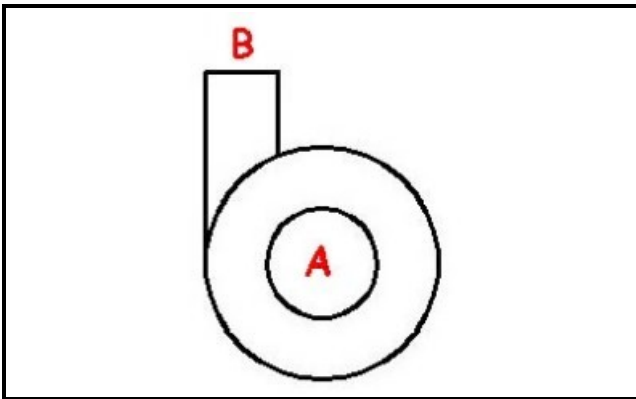

1103661

POMPA ACQUA 220/50HZ ECP 52/72/110

Data: 10-01-2025

ORIGINAL
OSP
SPARE PARTS**Dati tecnici**

DIAMETRO ASPIRAZIONE mm	A=24mm
DIAMETRO MANDATA mm	M=24mm
KILOWATT KW	kw0,1
MONOFASE	230V
SENSO DI ROTAZIONE SINISTRO	SX / LEFT