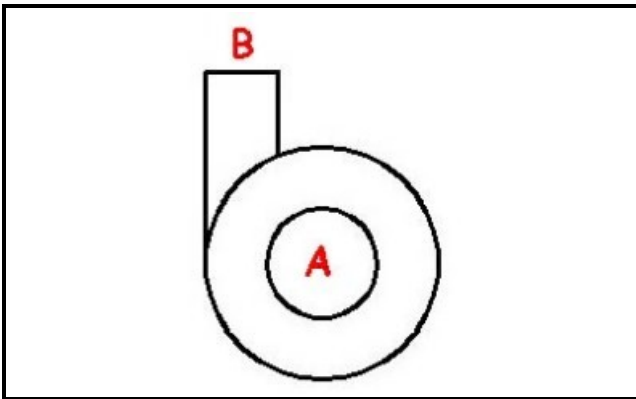

1103661

POMPA ACQUA 220/50HZ ECP 52/72/110

Data: 24-11-2024

ORIGINAL
OSP
SPARE PARTS**Dati tecnici**

DIAMETRO ASPIRAZIONE mm	A=24mm
DIAMETRO MANDATA mm	M=24mm
KILOWATT KW	kw0,1
MONOFASE	230V
SENSO DI ROTAZIONE SINISTRO	SX / LEFT