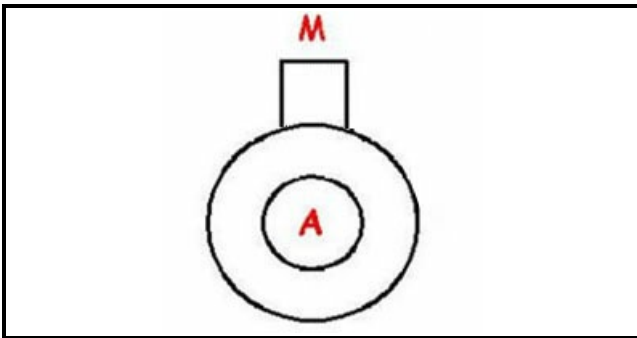

1103790

4769 WATER PUMP

Data: 06-04-2025

ORIGINAL
OSP
SPARE PARTS

Dati tecnici

DIAMETRO ASPIRAZIONE mm	A=24mm
DIAMETRO MANDATA mm	M=24mm
KILOWATT KW	KW=0,03
MONOFASE	230V

Codici produttore

ITV ICE MAKERS SL