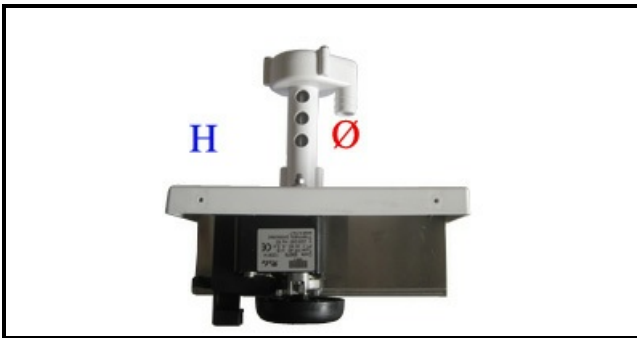

## Assieme pompa e filtro

Data: 07-04-2025

ORIGINAL  
**OSP**  
SPARE PARTS

### Dati tecnici

ALTEZZA MM	H=210mm
KILOWATT KW	KW=0,055
MONOFASE	230V