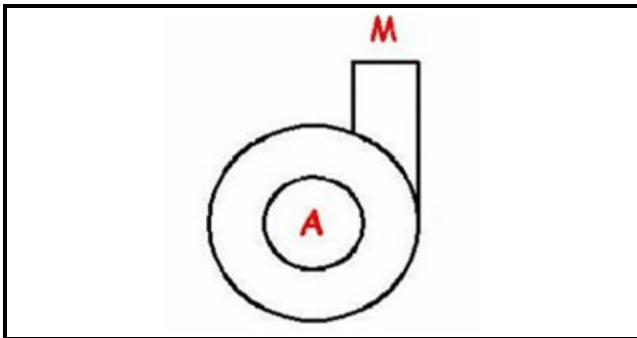

1203022

"POMPA ""GRE"" 220-240V50HZ 100W CLASSE F"

Data: 24-02-2025

ORIGINAL
OSP
SPARE PARTS**Dati tecnici**

| | |
|------------------------------|------------|
| DIAMETRO ASPIRAZIONE mm | A=25mm |
| DIAMETRO MANDATA mm | M=24mm |
| KILOWATT KW | KW=0,100 |
| MONOFASE | 230V |
| SENSO DI ROTAZIONE DESTRO | DX / RIGHT |