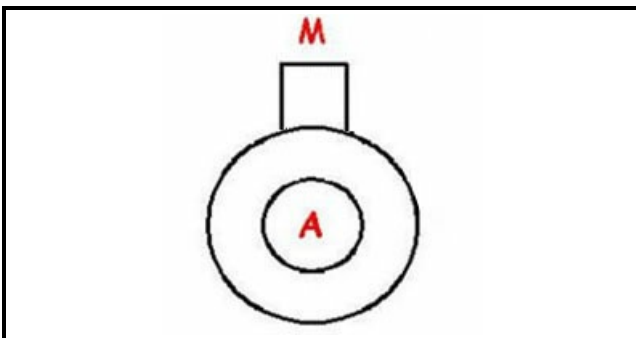

1203030

**POMPA DPO25-246N 220/60 EXTERNAL PIPESØ**

Data: 10-01-2025

**ORIGINAL  
OSP  
SPARE PARTS****Dati tecnici**

|                         |          |
|-------------------------|----------|
| DIAMETRO ASPIRAZIONE mm | A=23mm   |
| DIAMETRO MANDATA mm     | M=23mm   |
| KILOWATT KW             | 0,032 KW |
| MONOFASE                | 220V     |
| HERTZ -HZ-              | 60 Hz    |