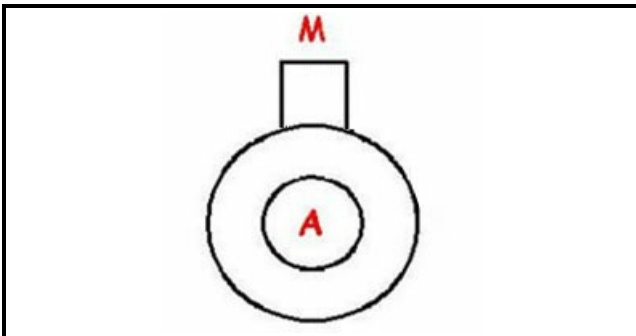

1203030

POMPA DPO25-246N 220/60 EXTERNAL PIPESØ

Data: 23-02-2025

ORIGINAL
OSP
SPARE PARTS**Dati tecnici**

DIAMETRO ASPIRAZIONE mm	A=23mm
DIAMETRO MANDATA mm	M=23mm
KILOWATT KW	0,032 KW
MONOFASE	220V
HERTZ -HZ-	60 Hz