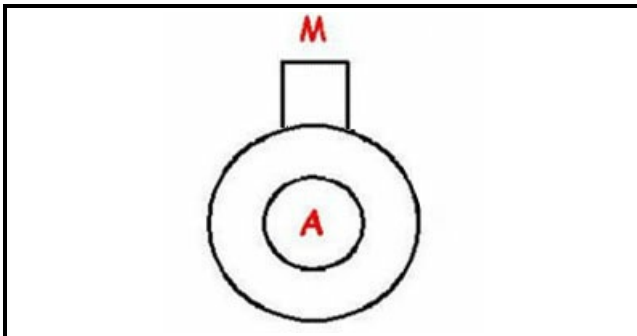

1203113

ASSIEME POMPA 220/50 ISOLATA

Data: 24-11-2024

ORIGINAL
OSP
SPARE PARTS

Dati tecnici

DIAMETRO ASPIRAZIONE mm	A=24mm
DIAMETRO MANDATA mm	M=24mm
KILOWATT KW	KW=0,03
MONOFASE	220V
HERTZ -HZ-	Hz=50

Codici produttore