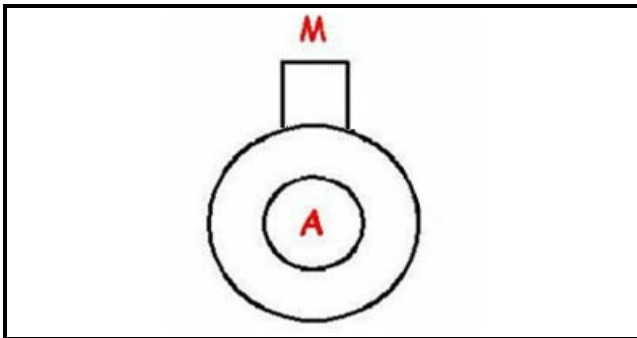

1203113

ASSIEME POMPA 220/50 ISOLATA

Data: 10-01-2025

ORIGINAL
OSP
SPARE PARTS**Dati tecnici**

DIAMETRO ASPIRAZIONE mm	A=24mm
DIAMETRO MANDATA mm	M=24mm
KILOWATT KW	KW=0,03
MONOFASE	220V
HERTZ -HZ-	Hz=50

Codici produttore