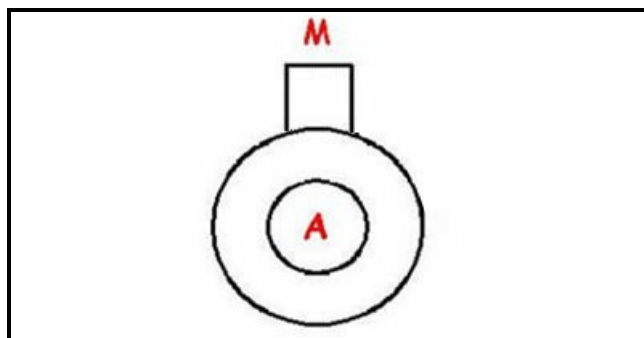

1203113

ASSIEME POMPA 220/50 ISOLATA

Data: 12-04-2025

ORIGINAL
OSP
SPARE PARTS

Dati tecnici

DIAMETRO ASPIRAZIONE mm	A=24mm
DIAMETRO MANDATA mm	M=24mm
KILOWATT KW	KW=0,03
MONOFASE	220V
HERTZ -HZ-	Hz=50

Codici produttore