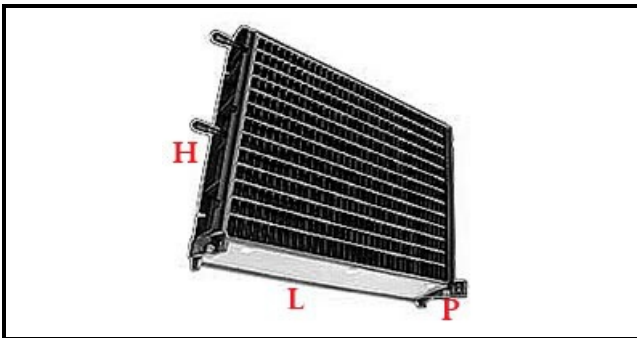

4122624

**EVAPORATORE 250X44X540 X CELLA MONOL.**

Data: 23-11-2024

ORIGINAL  
**OSP**  
SPARE PARTS**Dati tecnici**

LUNGHEZZA MM	L=540mm
LARGHEZZA MM	P=44mm
ALTEZZA MM	H=250mm

**Codici produttore**

IFI S.p.a.