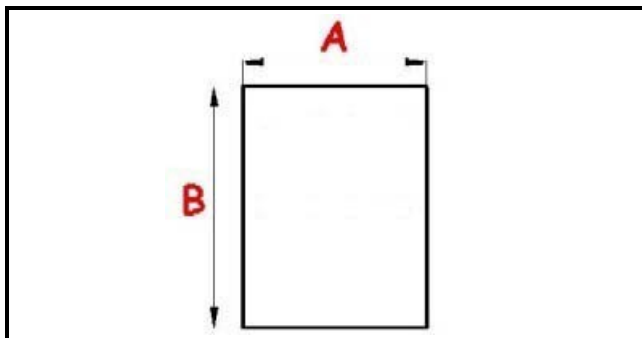

4137078

GRIGLIA PLASTIFICATA 400X600 MM POLIETILENE GRIGIO SCURO RAL 7036

Data: 22-01-2025

Dati tecnici

MATERIALE	RILSAN
LATO LUNGO mm	B=600mm
LATO CORTO mm	A=400mm