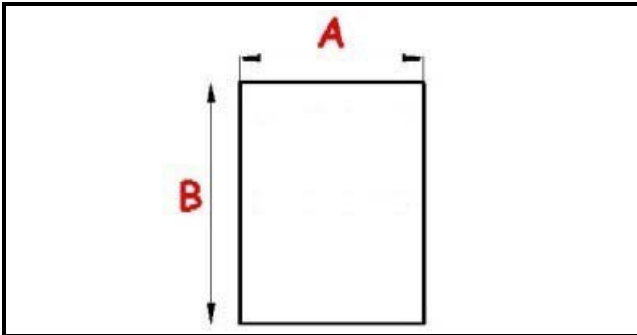

4137096

GRIGLIA PLASTIFICATA BIANCA X KIC P40 0621092 518X408

Data: 12-04-2025

Dati tecnici

MATERIALE	RILSAN
LATO LUNGO mm	B=518mm
LATO CORTO mm	A=408mm

Codici produttore

MONDIAL FRAMEC SRL