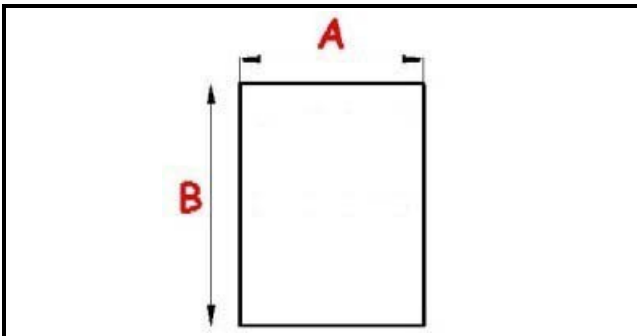

4137145

GRIGLIA CROMATA 530X530MM

Data: 06-04-2025

ORIGINAL
OSP
SPARE PARTS

Dati tecnici

MATERIALE	INOX
LATO LUNGO mm	B=530mm
LATO CORTO mm	A=530mm

Codici produttore

ELECTROLUX PROFESSIONAL S.P.A.