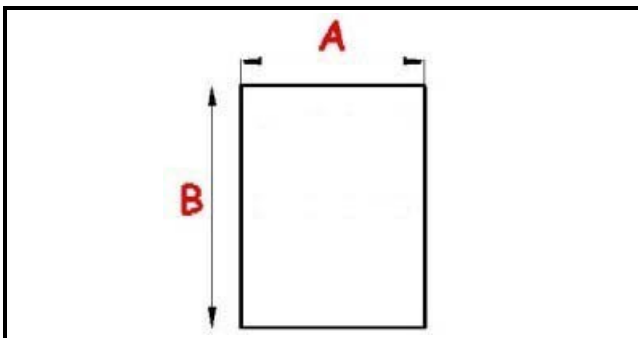

4137159

SCIVOLO CUBETTI P.38 37 - 50 PP

Data: 06-04-2025

ORIGINAL
OSP
SPARE PARTS

Dati tecnici

MATERIALE	RILSAN
LATO LUNGO mm	B=420mm
LATO CORTO mm	A=200mm

Codici produttore

ARISTARCO / KASTEL S.P.A.
ARISTARCO / KASTEL S.P.A.