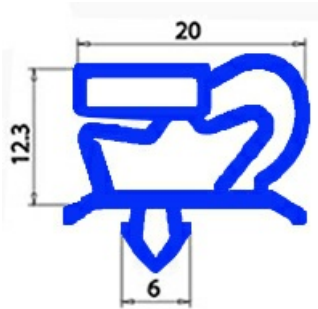

2103011

GUARNIZIONE MAGNETICA AD INCASTRO PER PORTA ZANUSSI 585X385 082725 QQ1

Data: 22-01-2025

Dati tecnici

LATO CORTO mm	A=385 mm
LATO LUNGO mm	B=585 mm
TIPO PROFILO	QQ1

Codici produttore

ELECTROLUX PROFESSIONAL S.P.A.