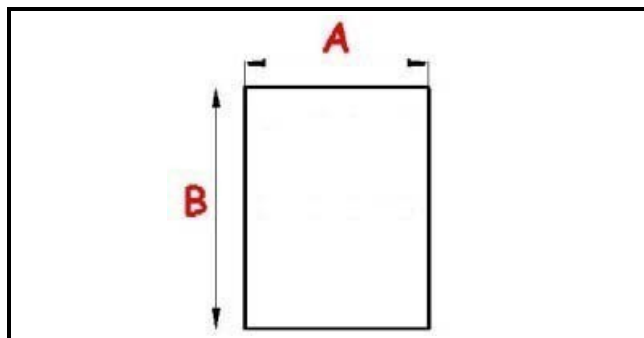

2103011

GUARNIZIONE MAGNETICA AD INCASTRO PER PORTA ZANUSSI 585X385 082725 QQ1

Data: 11-04-2025

Dati tecnici

LATO CORTO mm	A=385 mm
LATO LUNGO mm	B=585 mm
TIPO PROFILO	QQ1

Codici produttore

ELECTROLUX PROFESSIONAL S.P.A.