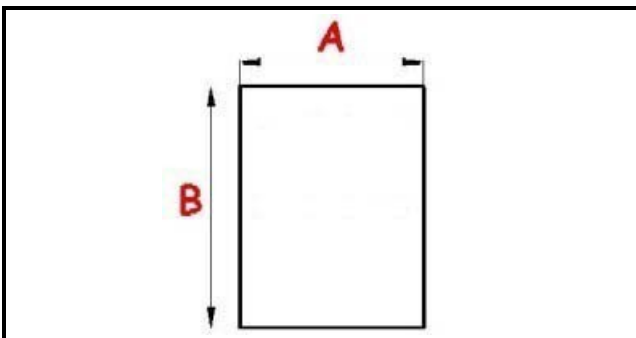

2103011

GUARNIZIONE MAGNETICA AD INCASTRO PER PORTA ZANUSSI 585X385 082725 QQ1

Data: 22-11-2024

Dati tecnici

LATO CORTO mm	A=385 mm
LATO LUNGO mm	B=585 mm
TIPO PROFILO	QQ1

Codici produttore

ELECTROLUX PROFESSIONAL S.P.A.