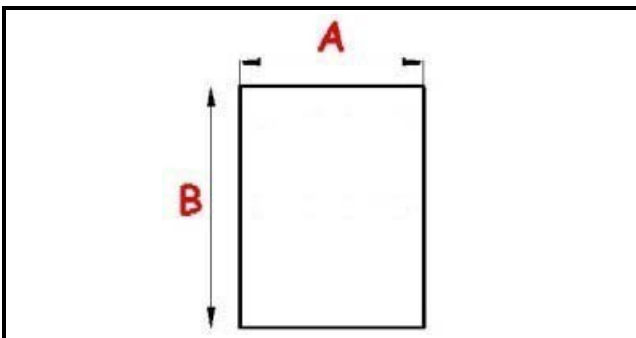

2103011

GUARNIZIONE MAGNETICA AD INCASTRO PER PORTA ZANUSSI 585X385 082725 QQ1

Data: 22-01-2025

Dati tecnici

LATO CORTO mm	A=385 mm
LATO LUNGO mm	B=585 mm
TIPO PROFILO	QQ1

Codici produttore

ELECTROLUX PROFESSIONAL S.P.A.