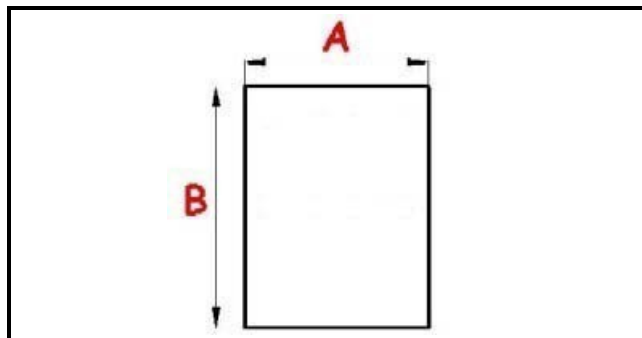

## Dati tecnici

LATO CORTO mm	A=385 mm
LATO LUNGO mm	B=585 mm
TIPO PROFILO	QQ1