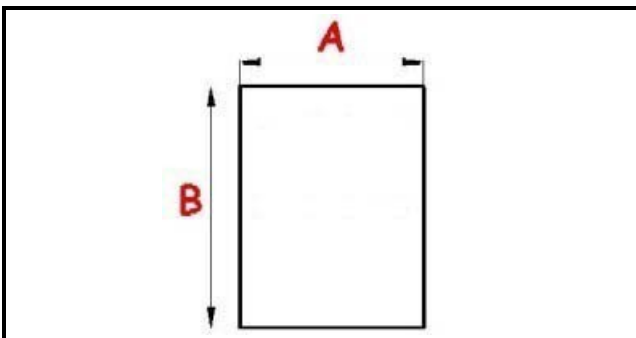

2103011

GUARNIZIONE MAGNETICA AD INCASTRO PER PORTA ZANUSSI 585X385 082725 QQ1

Data: 22-12-2024

Dati tecnici

LATO CORTO mm	A=385 mm
LATO LUNGO mm	B=585 mm
TIPO PROFILO	QQ1

Codici produttore

ELECTROLUX PROFESSIONAL S.P.A.