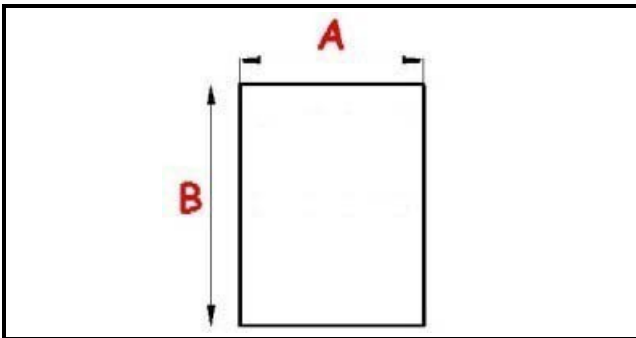

2103032

GUARNIZIONE MAGNETICA A MEZZO BORDOFRIGO A. PO 660X1360 XX5

Data: 22-11-2024

Dati tecnici

LATO CORTO mm	A=660 mm
LATO LUNGO mm	B=1360 mm
TIPO PROFILO	XX5

Codici produttore

ANGELO PO GRANDI CUCINE SPA