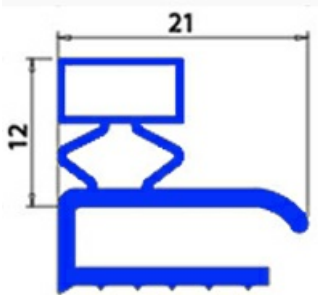

2103032

GUARNIZIONE MAGNETICA A MEZZO BORDOFRIGO A. PO 660X1360 XX5

Data: 22-11-2024

Dati tecnici

LATO CORTO mm	A=660 mm
LATO LUNGO mm	B=1360 mm
TIPO PROFILO	XX5

Codici produttore

ANGELO PO GRANDI CUCINE SPA