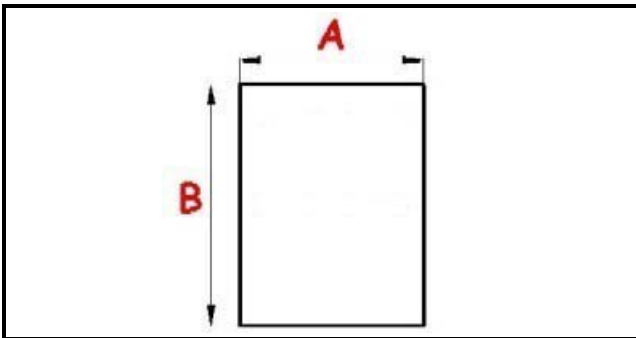

2103044

GUARNIZIONE MAGNETICA AD INCASTRO 1465X620 CM B/3 QQ3 (QQ4)

Data: 22-11-2024

Dati tecnici

| | |
|---------------|-----------|
| LATO CORTO mm | A=620 mm |
| LATO LUNGO mm | B=1465 mm |
| TIPO PROFILO | QQ3 |