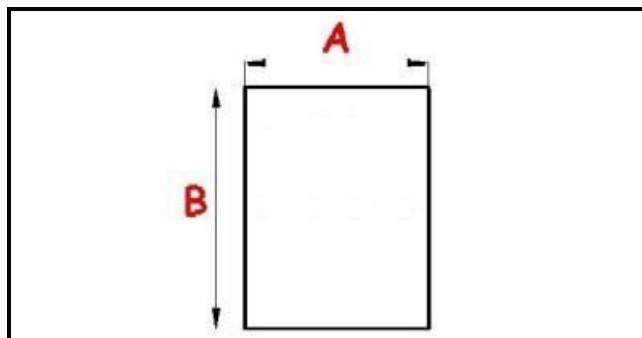

# GUARNIZIONE MAGNETICA AD INCASTRO 1465X620 CM B/3 QQ3 (QQ4)

Data: 11-04-2025

## Dati tecnici

LATO CORTO mm	A=620 mm
LATO LUNGO mm	B=1465 mm
TIPO PROFILO	QQ3