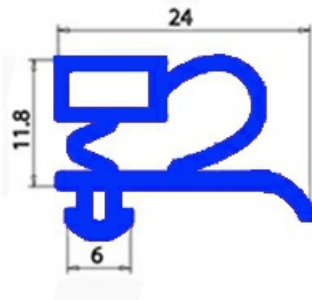

2103044

GUARNIZIONE MAGNETICA AD INCASTRO 1465X620 CM B/3 QQ3 (QQ4)

Data: 22-11-2024

Dati tecnici

| | |
|---------------|-----------|
| LATO CORTO mm | A=620 mm |
| LATO LUNGO mm | B=1465 mm |
| TIPO PROFILO | QQ3 |