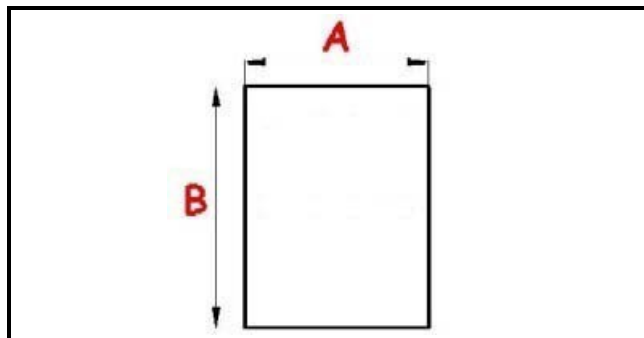

2103044

GUARNIZIONE MAGNETICA AD INCASTRO 1465X620 CM B/3 QQ3 (QQ4)

Data: 04-03-2025

Dati tecnici

LATO CORTO mm	A=620 mm
LATO LUNGO mm	B=1465 mm
TIPO PROFILO	QQ3