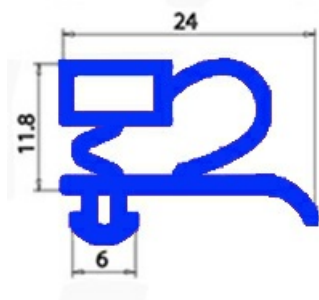

2103044

GUARNIZIONE MAGNETICA AD INCASTRO 1465X620 CM B/3 QQ3 (QQ4)

Data: 04-03-2025

Dati tecnici

LATO CORTO mm	A=620 mm
LATO LUNGO mm	B=1465 mm
TIPO PROFILO	QQ3