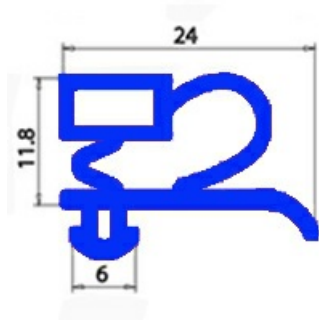

# GUARNIZIONE MAGNETICA AD INCASTRO 1465X620 CM B/3 QQ3 (QQ4)

Data: 11-04-2025

## Dati tecnici

LATO CORTO mm	A=620 mm
LATO LUNGO mm	B=1465 mm
TIPO PROFILO	QQ3