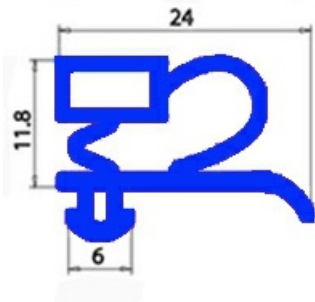

2103045

GUARNIZIONE MAGNETICA AD INCASTRO. 1465X590 MM QQ3

Data: 11-04-2025

Dati tecnici

LATO CORTO mm	A=590 mm
LATO LUNGO mm	B=1465 mm
TIPO PROFILO	QQ3