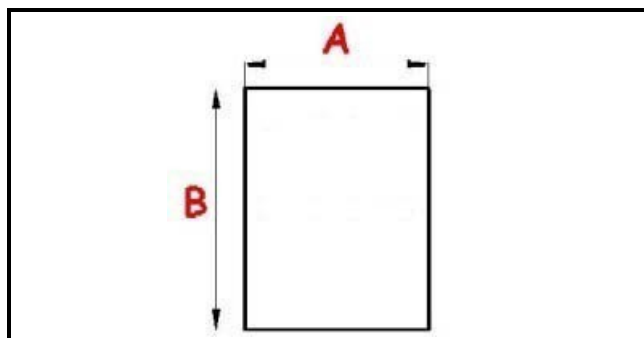

2103045

**GUARNIZIONE MAGNETICA AD INCASTRO. 1465X590 MM QQ3**

Data: 22-01-2025

**Dati tecnici**

|               |           |
|---------------|-----------|
| LATO CORTO mm | A=590 mm  |
| LATO LUNGO mm | B=1465 mm |
| TIPO PROFILO  | QQ3       |