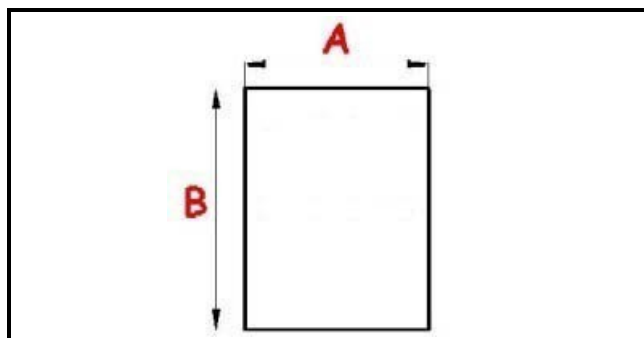

2103045

**GUARNIZIONE MAGNETICA AD INCASTRO. 1465X590 MM QQ3**

Data: 22-12-2024

**Dati tecnici**

LATO CORTO mm	A=590 mm
LATO LUNGO mm	B=1465 mm
TIPO PROFILO	QQ3