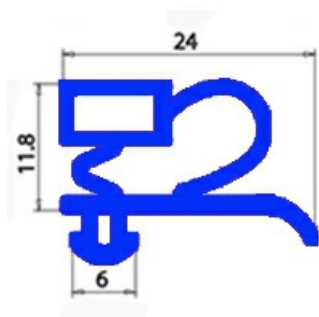

2103045

**GUARNIZIONE MAGNETICA AD INCASTRO. 1465X590 MM QQ3**

Data: 22-01-2025

**Dati tecnici**

|               |           |
|---------------|-----------|
| LATO CORTO mm | A=590 mm  |
| LATO LUNGO mm | B=1465 mm |
| TIPO PROFILO  | QQ3       |