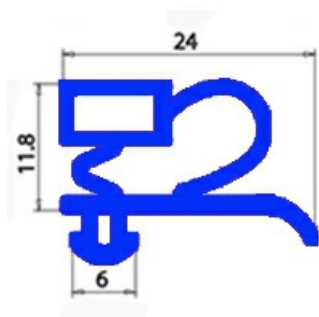

2103045

**GUARNIZIONE MAGNETICA AD INCASTRO. 1465X590 MM QQ3**

Data: 22-12-2024

**Dati tecnici**

LATO CORTO mm	A=590 mm
LATO LUNGO mm	B=1465 mm
TIPO PROFILO	QQ3