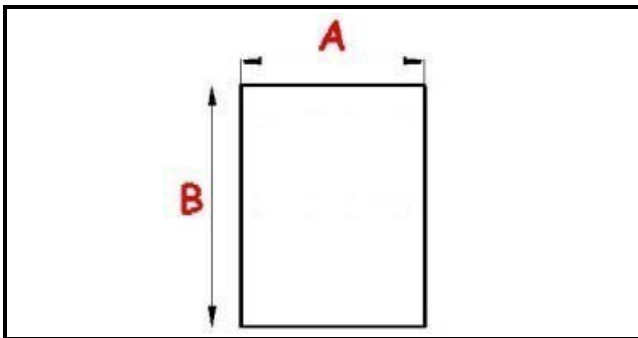

2103045

GUARNIZIONE MAGNETICA AD INCASTRO. 1465X590 MM QQ3

Data: 11-04-2025

Dati tecnici

LATO CORTO mm	A=590 mm
LATO LUNGO mm	B=1465 mm
TIPO PROFILO	QQ3