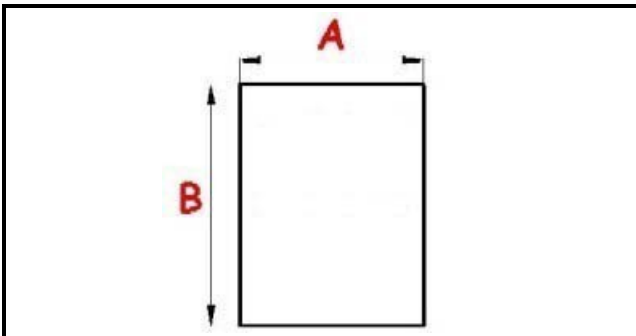

2103045

GUARNIZIONE MAGNETICA AD INCASTRO. 1465X590 MM QQ3

Data: 22-11-2024

**Dati tecnici**

LATO CORTO mm	A=590 mm
LATO LUNGO mm	B=1465 mm
TIPO PROFILO	QQ3