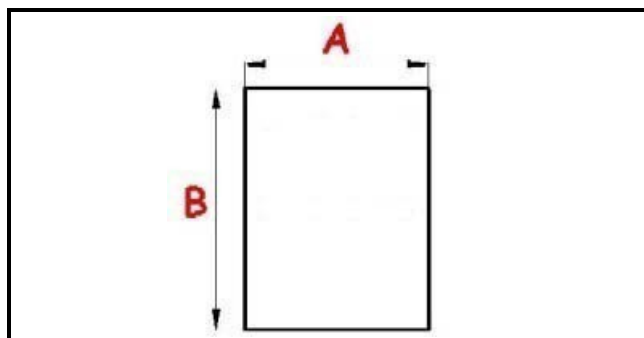

2103046

GUARNIZIONE MAGNETICA AD INCASTRO 390X640 MM QQ1

Data: 23-12-2024

**Dati tecnici**

LATO CORTO mm	A=390 mm
LATO LUNGO mm	B=640 mm
TIPO PROFILO	QQ1