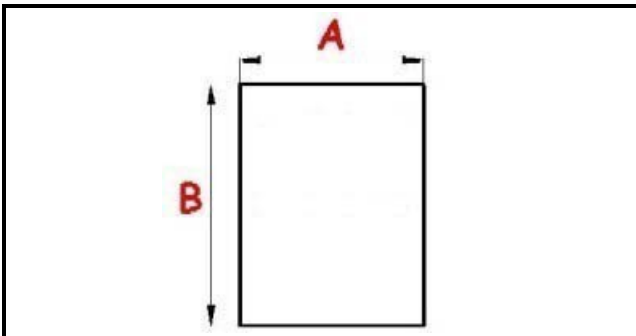

2103046

GUARNIZIONE MAGNETICA AD INCASTRO 390X640 MM QQ1

Data: 22-11-2024

**Dati tecnici**

| | |
|---------------|----------|
| LATO CORTO mm | A=390 mm |
| LATO LUNGO mm | B=640 mm |
| TIPO PROFILO | QQ1 |