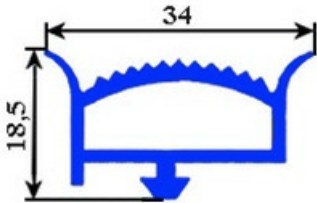

2103058

GUARNIZIONE AD INCASTRO PER CELLE AL METRO 34X18,5X9 mm YY10

Data: 02-02-2025

Dati tecnici

LATO LUNGO mm	A= 1000 mm - 34X18,5X12mm
TIPO PROFILO	YY10