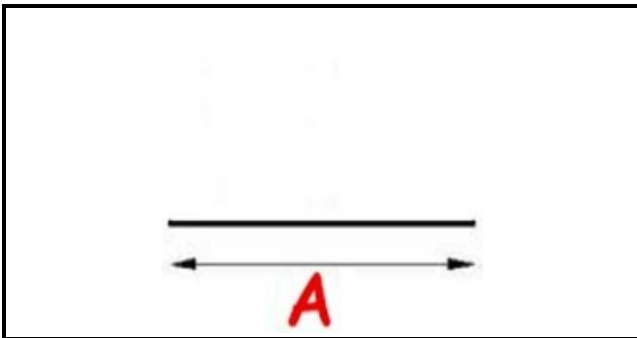

2103058

GUARNIZIONE AD INCASTRO PER CELLE AL METRO 34X18,5X9 mm YY10

Data: 25-11-2024

Dati tecnici

LATO LUNGO mm	A= 1000 mm - 34X18,5X12mm
TIPO PROFILO	YY10