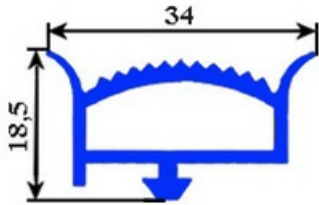

2103058

GUARNIZIONE AD INCASTRO PER CELLE AL METRO 34X18,5X9 mm YY10

Data: 11-04-2025

Dati tecnici

LATO LUNGO mm	A= 1000 mm - 34X18,5X12mm
TIPO PROFILO	YY10