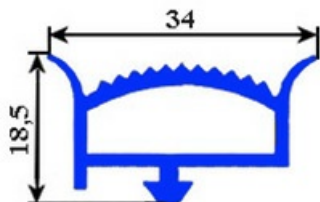

2103058

GUARNIZIONE AD INCASTRO PER CELLE AL METRO 34X18,5X9 mm YY10

Data: 04-03-2025

Dati tecnici

LATO LUNGO mm	A= 1000 mm - 34X18,5X12mm
TIPO PROFILO	YY10