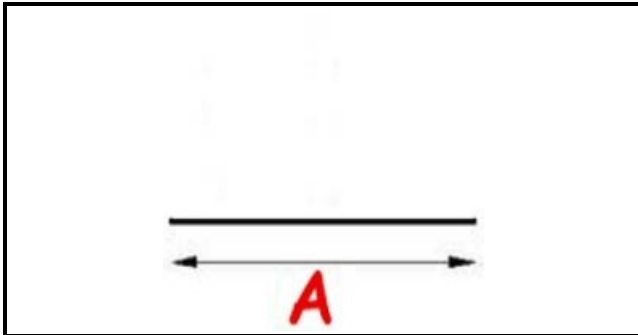

2103058

GUARNIZIONE AD INCASTRO PER CELLE AL METRO 34X18,5X9 mm YY10

Data: 11-04-2025

Dati tecnici

LATO LUNGO mm	A= 1000 mm - 34X18,5X12mm
TIPO PROFILO	YY10