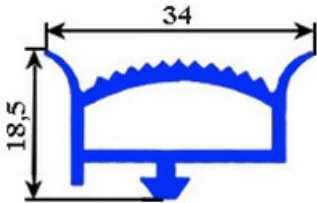

2103058

GUARNIZIONE AD INCASTRO PER CELLE AL METRO 34X18,5X9 mm YY10

Data: 25-11-2024

Dati tecnici

LATO LUNGO mm	A= 1000 mm - 34X18,5X12mm
TIPO PROFILO	YY10