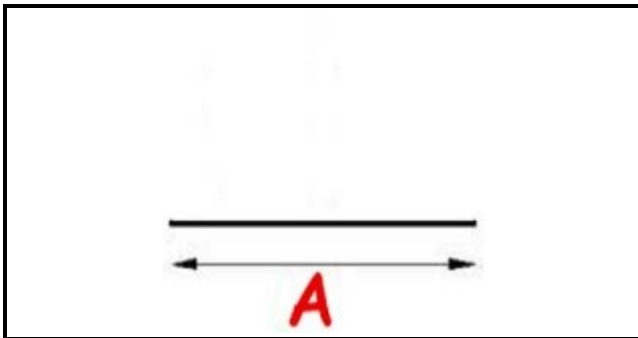

2103058

GUARNIZIONE AD INCASTRO PER CELLE AL METRO 34X18,5X9 mm YY10

Data: 02-02-2025

Dati tecnici

LATO LUNGO mm	A= 1000 mm - 34X18,5X12mm
TIPO PROFILO	YY10