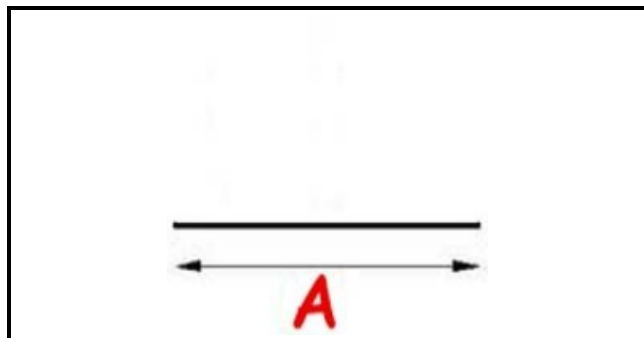

2103058

GUARNIZIONE AD INCASTRO PER CELLE AL METRO 34X18,5X9 mm YY10

Data: 04-03-2025

Dati tecnici

LATO LUNGO mm	A= 1000 mm - 34X18,5X12mm
TIPO PROFILO	YY10