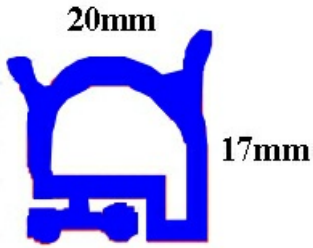

2103070

CONFEZIONE 6 METRI GUARNIZIONE COSTAN YY35

Data: 11-04-2025

ORIGINAL
OSP
SPARE PARTS

Dati tecnici

LATO LUNGO mm	A= 1000 mm
TIPO PROFILO	YY35