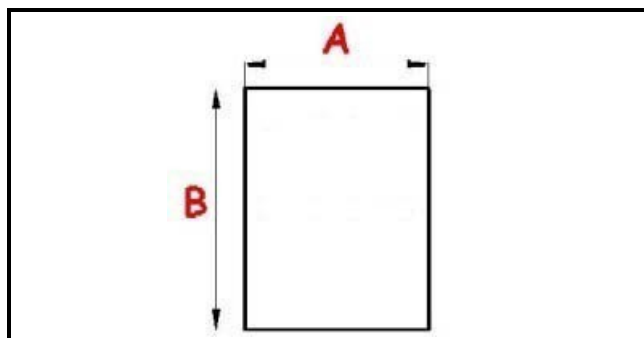

2103059

GUARNIZIONE MAGNETICA AD INCASTRO. 1570X663 mm QQ3

Data: 22-11-2024

**Dati tecnici**

LATO CORTO mm	A=663 mm
LATO LUNGO mm	B=1570 mm
TIPO PROFILO	QQ3