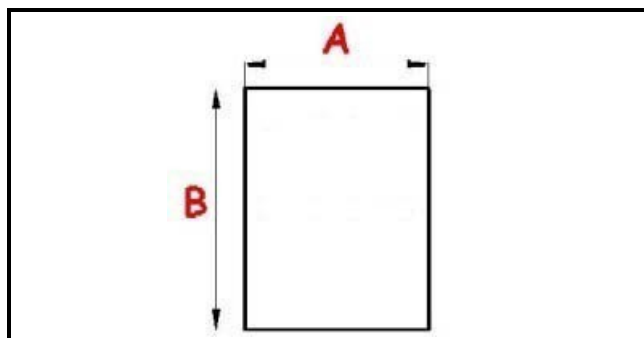

2103059

**GUARNIZIONE MAGNETICA AD INCASTRO. 1570X663 mm QQ3**

Data: 04-03-2025

**Dati tecnici**

LATO CORTO mm	A=663 mm
LATO LUNGO mm	B=1570 mm
TIPO PROFILO	QQ3