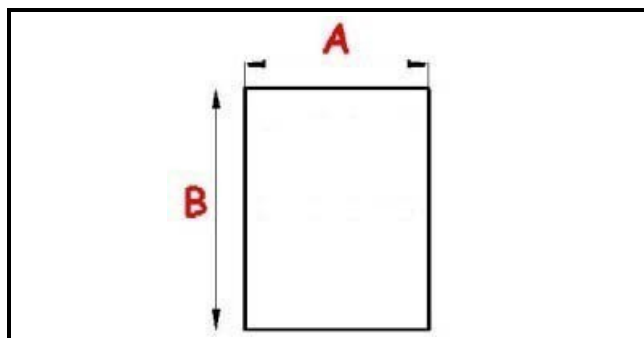

2103059

GUARNIZIONE MAGNETICA AD INCASTRO. 1570X663 mm QQ3

Data: 22-12-2024

**Dati tecnici**

LATO CORTO mm	A=663 mm
LATO LUNGO mm	B=1570 mm
TIPO PROFILO	QQ3