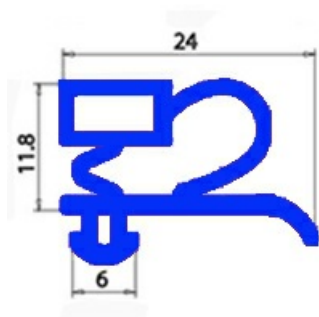

2103059

GUARNIZIONE MAGNETICA AD INCASTRO. 1570X663 mm QQ3

Data: 22-12-2024

**Dati tecnici**

LATO CORTO mm	A=663 mm
LATO LUNGO mm	B=1570 mm
TIPO PROFILO	QQ3