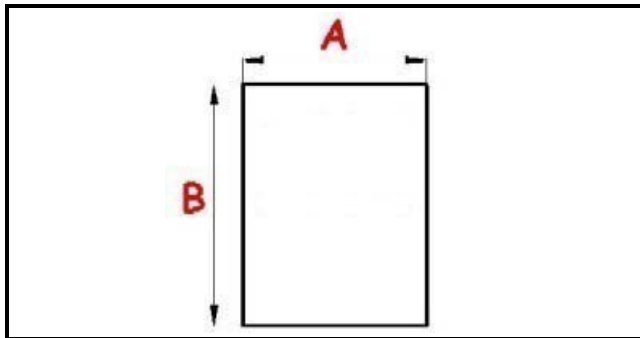

2103063

**GUARNIZIONE MAGNETICA AD INCASTRO A.PO1560X665 mm QQ3**

Data: 22-11-2024

**Dati tecnici**

|               |           |
|---------------|-----------|
| LATO CORTO mm | A=665 mm  |
| LATO LUNGO mm | B=1560 mm |
| TIPO PROFILO  | QQ3       |