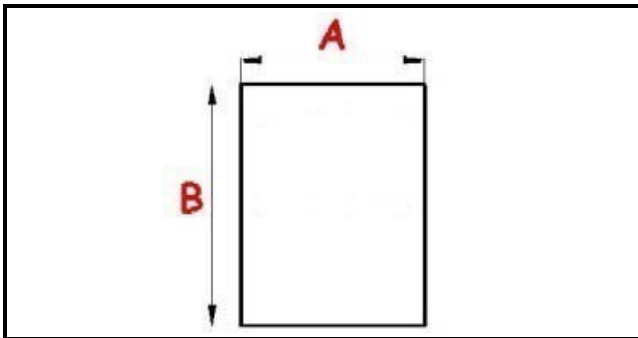

2103063

GUARNIZIONE MAGNETICA AD INCASTRO A.PO1560X665 mm QQ3

Data: 04-03-2025

**Dati tecnici**

LATO CORTO mm	A=665 mm
LATO LUNGO mm	B=1560 mm
TIPO PROFILO	QQ3

Codici produttore

ANGELO PO GRANDI CUCINE SPA