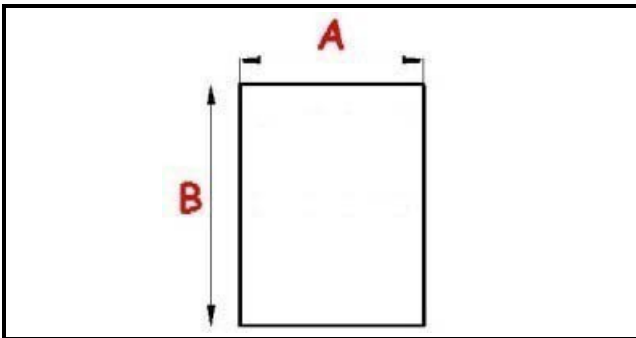

2103063

**GUARNIZIONE MAGNETICA AD INCASTRO A.PO1560X665 mm QQ3**

Data: 22-01-2025

**Dati tecnici**

LATO CORTO mm	A=665 mm
LATO LUNGO mm	B=1560 mm
TIPO PROFILO	QQ3

**Codici produttore**

ANGELO PO GRANDI CUCINE SPA