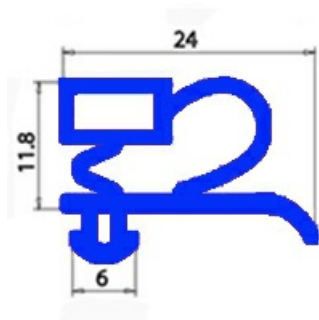

2103063

GUARNIZIONE MAGNETICA AD INCASTRO A.PO1560X665 mm QQ3

Data: 11-04-2025

Dati tecnici

LATO CORTO mm	A=665 mm
LATO LUNGO mm	B=1560 mm
TIPO PROFILO	QQ3

Codici produttore

ANGELO PO GRANDI CUCINE SPA