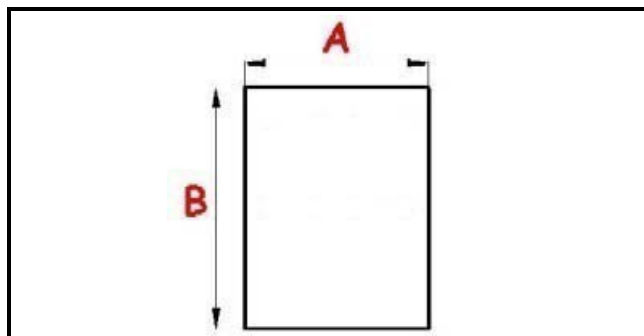

2103063

GUARNIZIONE MAGNETICA AD INCASTRO A.PO1560X665 mm QQ3

Data: 11-04-2025

Dati tecnici

LATO CORTO mm	A=665 mm
LATO LUNGO mm	B=1560 mm
TIPO PROFILO	QQ3

Codici produttore

ANGELO PO GRANDI CUCINE SPA