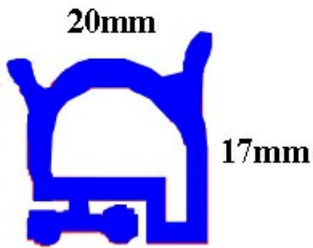

2103070

**CONFEZIONE 6 METRI GUARNIZIONE COSTAN YY35**

Data: 04-03-2025

ORIGINAL  
**OSP**  
SPARE PARTS**Dati tecnici**

LATO LUNGO mm	A= 1000 mm
TIPO PROFILO	YY35