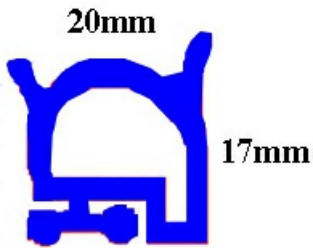

2103070

CONFEZIONE 6 METRI GUARNIZIONE COSTAN YY35

Data: 22-01-2025

ORIGINAL
OSP
SPARE PARTS**Dati tecnici**

LATO LUNGO mm	A= 1000 mm
TIPO PROFILO	YY35