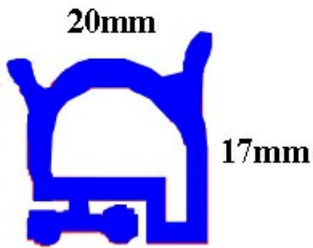

2103070

CONFEZIONE 6 METRI GUARNIZIONE COSTAN YY35

Data: 22-11-2024

ORIGINAL
OSP
SPARE PARTS**Dati tecnici**

LATO LUNGO mm	A= 1000 mm
TIPO PROFILO	YY35