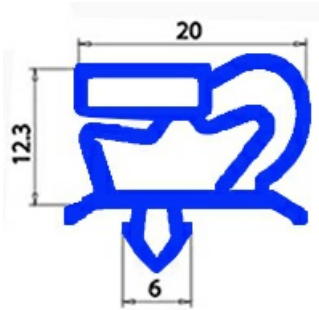

2103074

GUARNIZIONE MAGN.INC L=2MT GRIGIA QQ1

Data: 18-04-2025

Dati tecnici

LATO LUNGO mm	A=2000 mm
TIPO PROFILO	QQ1