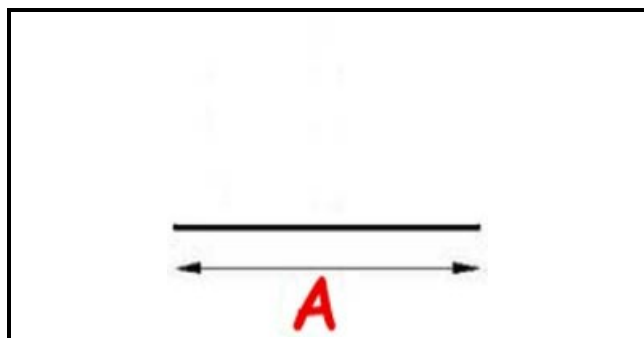

2103074

GUARNIZIONE MAGN. INC L=2MT GRIGIA QQ1

Data: 23-12-2024

**Dati tecnici**

LATO LUNGO mm	A=2000 mm
TIPO PROFILO	QQ1