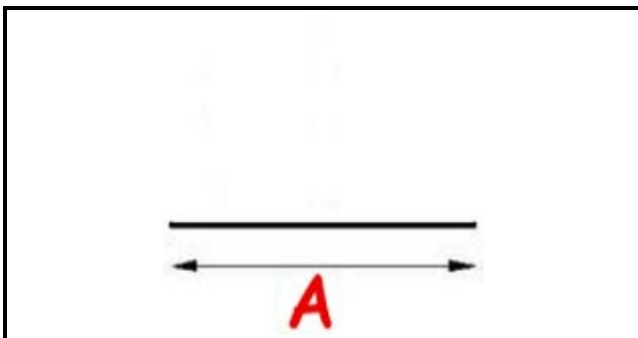

2103074

GUARNIZIONE MAGN.INC L=2MT GRIGIA QQ1

Data: 18-04-2025

Dati tecnici

LATO LUNGO mm	A=2000 mm
TIPO PROFILO	QQ1