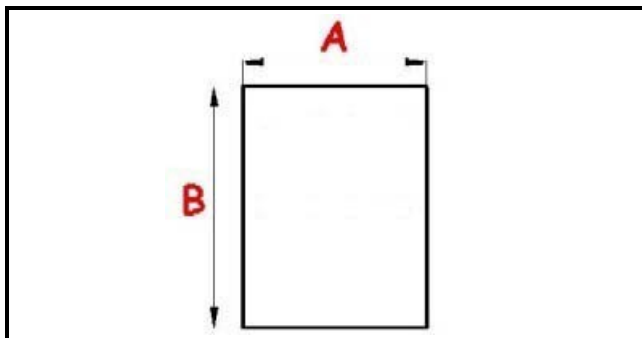

## GUARNIZIONE AD INCASTRO 20X40mm X PORTA CELLA (AL METRO) YY25

Data: 22-01-2025

### Dati tecnici

LATO LUNGO mm	A=1000 mm 20X40mm
TIPO PROFILO	YY25