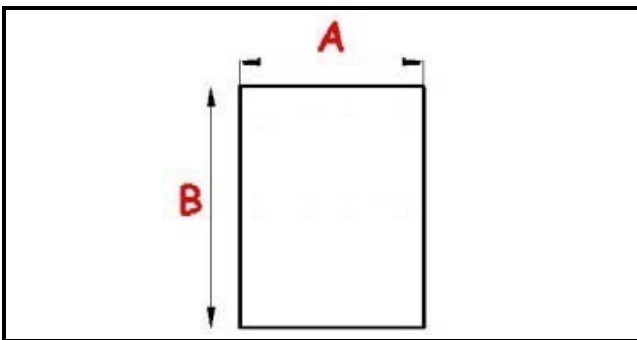

2103080

GUARNIZIONE AD INCASTRO 20X40mm X PORTA CELLA (AL METRO) YY25

Data: 04-03-2025

Dati tecnici

LATO LUNGO mm	A=1000 mm 20X40mm
TIPO PROFILO	YY25