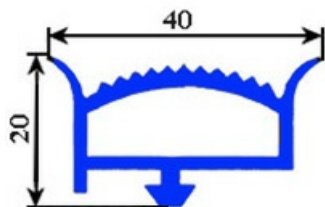

## GUARNIZIONE AD INCASTRO 20X40mm X PORTA CELLA (AL METRO) YY25

Data: 22-01-2025

### Dati tecnici

LATO LUNGO mm	A=1000 mm 20X40mm
TIPO PROFILO	YY25