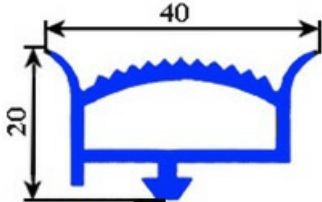

2103080

GUARNIZIONE AD INCASTRO 20X40mm X PORTA CELLA (AL METRO) YY25

Data: 22-11-2024

Dati tecnici

LATO LUNGO mm	A=1000 mm 20X40mm
TIPO PROFILO	YY25