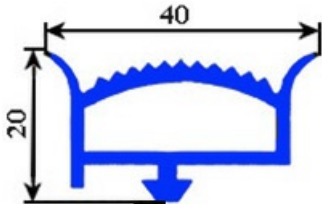

2103080

GUARNIZIONE AD INCASTRO 20X40mm X PORTA CELLA (AL METRO) YY25

Data: 04-03-2025

Dati tecnici

LATO LUNGO mm	A=1000 mm 20X40mm
TIPO PROFILO	YY25