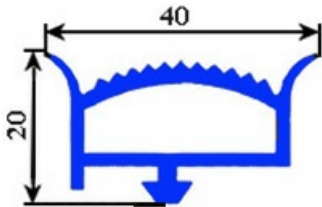

# GUARNIZIONE AD INCASTRO 20X40mm X PORTA CELLA (AL METRO) YY25

Data: 08-04-2025

## Dati tecnici

LATO LUNGO mm	A=1000 mm 20X40mm
TIPO PROFILO	YY25