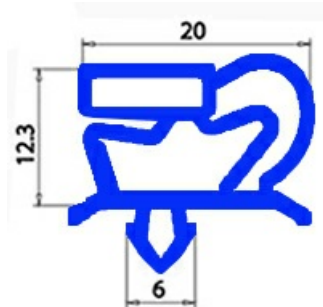

2103083

GUARNIZIONE MAGNETICA AD INCASTRO PORTA A.PO 37Q2590 685X1600mm QQ1

Data: 08-04-2025

Dati tecnici

LATO CORTO mm	A=685 mm
LATO LUNGO mm	B=1600 mm
TIPO PROFILO	QQ1

Codici produttore

ANGELO PO GRANDI CUCINE SPA