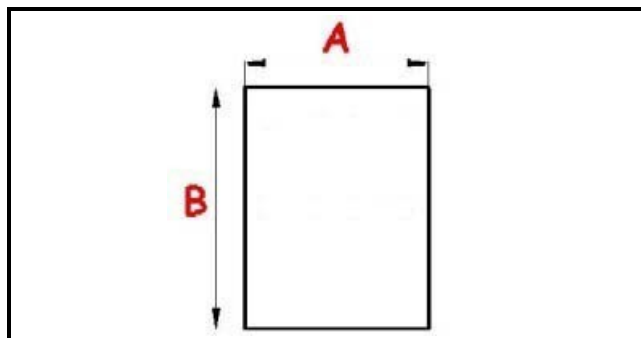

2103083

GUARNIZIONE MAGNETICA AD INCASTRO PORTA A.PO 37Q2590 685X1600mm QQ1

Data: 08-04-2025

Dati tecnici

LATO CORTO mm	A=685 mm
LATO LUNGO mm	B=1600 mm
TIPO PROFILO	QQ1

Codici produttore

ANGELO PO GRANDI CUCINE SPA