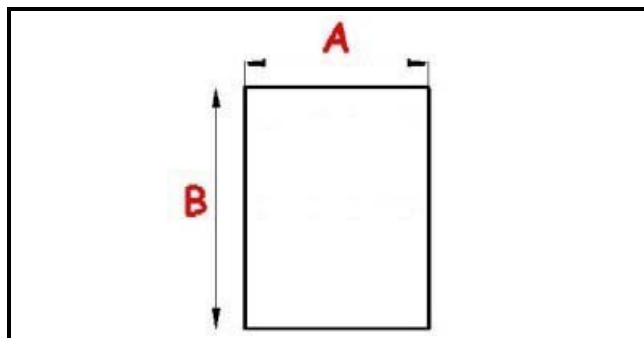

2103089

GUARNIZIONE MAGNETICA AD INCASTRO X CASSETTI 385X260mm QQ3

Data: 06-04-2025

Dati tecnici

LATO CORTO mm	A=260 mm
LATO LUNGO mm	B=385 mm
TIPO PROFILO	QQ3

Codici produttore

ANGELO PO GRANDI CUCINE SPA