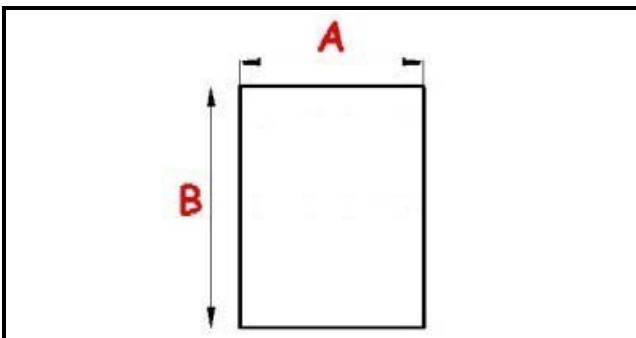

2103089

GUARNIZIONE MAGNETICA AD INCASTRO X CASSETTI 385X260mm QQ3

Data: 22-11-2024

Dati tecnici

LATO CORTO mm	A=260 mm
LATO LUNGO mm	B=385 mm
TIPO PROFILO	QQ3

Codici produttore

ANGELO PO GRANDI CUCINE SPA