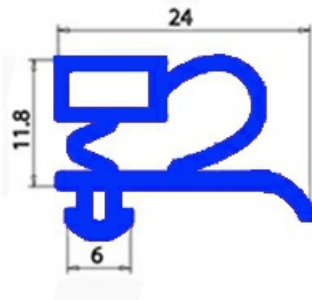

2103089

GUARNIZIONE MAGNETICA AD INCASTRO X CASSETTI 385X260mm QQ3

Data: 22-11-2024

Dati tecnici

LATO CORTO mm	A=260 mm
LATO LUNGO mm	B=385 mm
TIPO PROFILO	QQ3

Codici produttore

ANGELO PO GRANDI CUCINE SPA