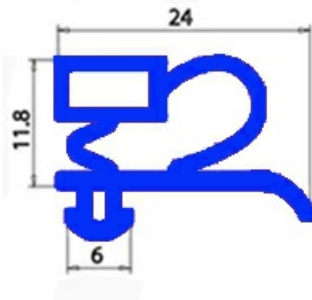

2103089

GUARNIZIONE MAGNETICA AD INCASTRO X CASSETTI 385X260mm QQ3

Data: 23-12-2024

Dati tecnici

LATO CORTO mm	A=260 mm
LATO LUNGO mm	B=385 mm
TIPO PROFILO	QQ3

Codici produttore

ANGELO PO GRANDI CUCINE SPA