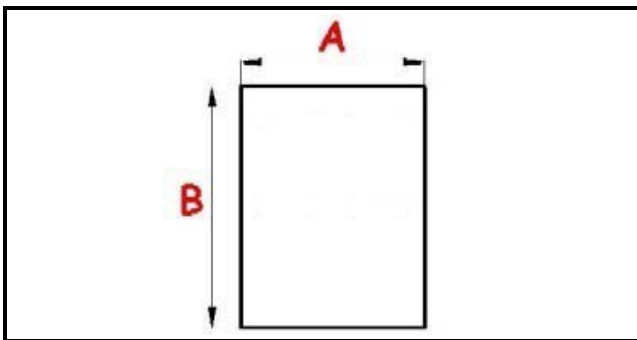

2103089

GUARNIZIONE MAGNETICA AD INCASTRO X CASSETTI 385X260mm QQ3

Data: 21-09-2024

Dati tecnici

LATO CORTO mm	A=260 mm
LATO LUNGO mm	B=385 mm
TIPO PROFILO	QQ3

Codici produttore

ANGELO PO GRANDI CUCINE SPA