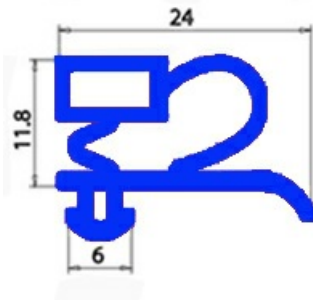

2103089

GUARNIZIONE MAGNETICA AD INCASTRO X CASSETTI 385X260mm QQ3

Data: 21-09-2024

Dati tecnici

LATO CORTO mm	A=260 mm
LATO LUNGO mm	B=385 mm
TIPO PROFILO	QQ3

Codici produttore

ANGELO PO GRANDI CUCINE SPA