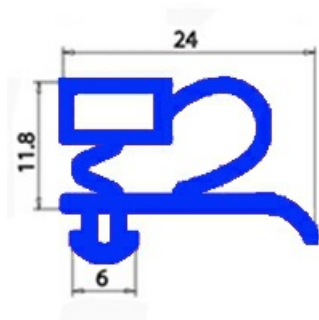

2103089

GUARNIZIONE MAGNETICA AD INCASTRO X CASSETTI 385X260mm QQ3

Data: 06-04-2025

Dati tecnici

LATO CORTO mm	A=260 mm
LATO LUNGO mm	B=385 mm
TIPO PROFILO	QQ3

Codici produttore

ANGELO PO GRANDI CUCINE SPA