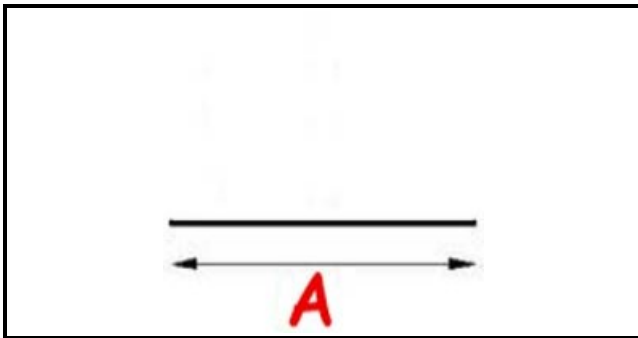

2103092

GUARNIZIONE CELLA (VENDITA AL METRO) YY23

Data: 07-04-2025

Dati tecnici

LATO LUNGO mm	A=1000 mm
TIPO PROFILO	YY23