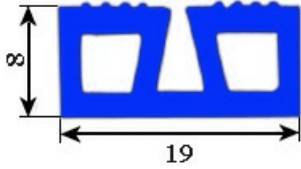

2103092

GUARNIZIONE CELLA (VENDITA AL METRO) YY23

Data: 22-11-2024

**Dati tecnici**

LATO LUNGO mm	A=1000 mm
TIPO PROFILO	YY23