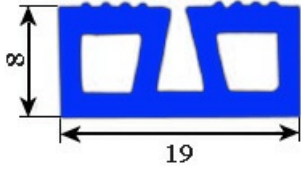

2103092

GUARNIZIONE CELLA (VENDITA AL METRO) YY23

Data: 07-04-2025

Dati tecnici

LATO LUNGO mm	A=1000 mm
TIPO PROFILO	YY23