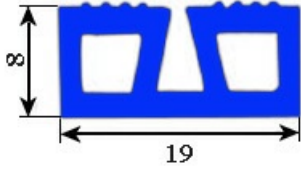

2103092

**GUARNIZIONE CELLA (VENDITA AL METRO) YY23**

Data: 04-03-2025

**Dati tecnici**

LATO LUNGO mm	A=1000 mm
TIPO PROFILO	YY23