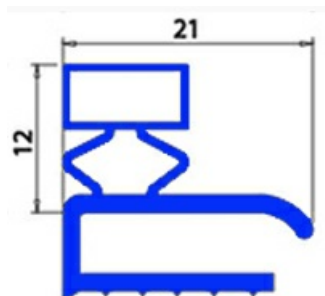

## GUARNIZIONE MAGNETICA A MEZZO BORDO CASSETTO 295X385 mm XX5

Data: 04-03-2025

### Dati tecnici

|               |          |
|---------------|----------|
| LATO CORTO mm | A=295mm  |
| LATO LUNGO mm | B=385 mm |
| TIPO PROFILO  | XX5      |