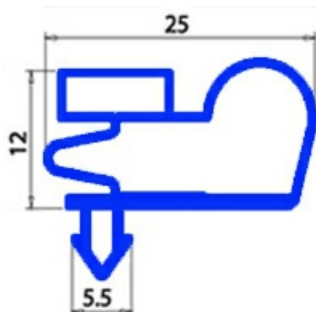

2103097

**GUARNIZIONE MAGNETICA AD INCASTRO 740X1619 mm IARP QQ8**

Data: 22-11-2024

**Dati tecnici**

LATO CORTO mm	A=740mm
LATO LUNGO mm	B=1619 mm
TIPO PROFILO	QQ8