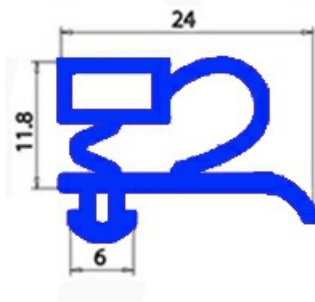

2103098

GUARNIZIONE MAGNETICA AD INCASTRO PORTA A.PO 37Q0210 670X1530 mm QQ3

Data: 04-03-2025

ORIGINAL
OSP
SPARE PARTS

Dati tecnici

LATO CORTO mm	A=670 mm
LATO LUNGO mm	B=1530 mm
TIPO PROFILO	QQ3

Codici produttore