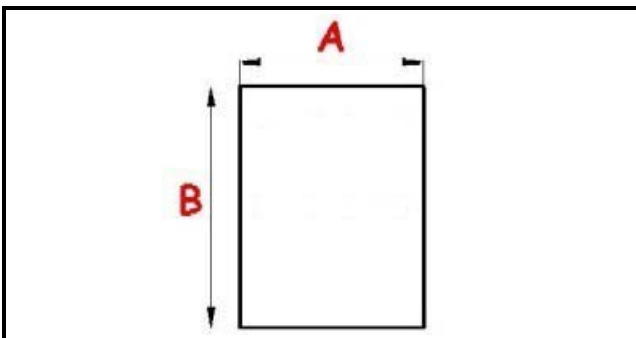

2103098

GUARNIZIONE MAGNETICA AD INCASTRO PORTA A.PO 37Q0210 670X1530 mm QQ3

Data: 22-11-2024

ORIGINAL
OSP
SPARE PARTS

Dati tecnici

LATO CORTO mm	A=670 mm
LATO LUNGO mm	B=1530 mm
TIPO PROFILO	QQ3

Codici produttore