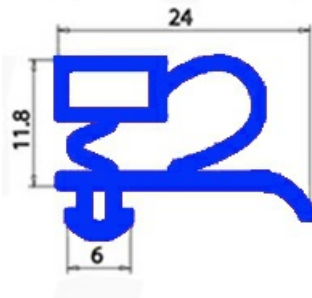

2103098

GUARNIZIONE MAGNETICA AD INCASTRO PORTA A.PO 37Q0210 670X1530 mm QQ3

Data: 22-11-2024

ORIGINAL
OSP
SPARE PARTS

Dati tecnici

LATO CORTO mm	A=670 mm
LATO LUNGO mm	B=1530 mm
TIPO PROFILO	QQ3

Codici produttore