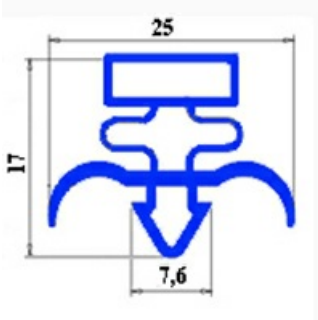

# GUARNIZIONE MAGNETICA AD INCASTRO FOSTER 2000MM + MAGNETE YY18

Data: 22-11-2024

## Dati tecnici

LATO LUNGO mm	A=2000 mm
TIPO PROFILO	YY18