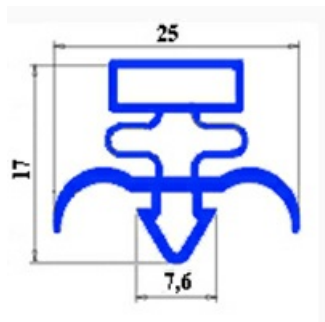

# GUARNIZIONE MAGNETICA AD INCASTRO FOSTER 2000MM + MAGNETE YY18

Data: 04-03-2025

## Dati tecnici

LATO LUNGO mm	A=2000 mm
TIPO PROFILO	YY18