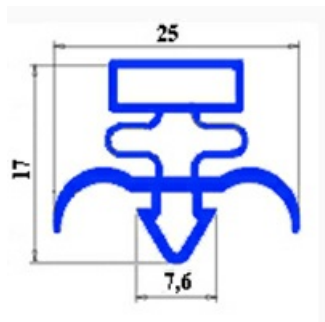

## Dati tecnici

LATO LUNGO mm	A=2000 mm
TIPO PROFILO	YY18