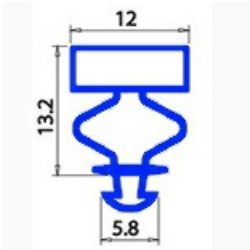

2103100

GUARNIZIONE MAGN.INCASTRO P031 2,20 MT YY1

Data: 09-04-2025

Dati tecnici

LATO LUNGO mm	A=2200 mm
TIPO PROFILO	YY1