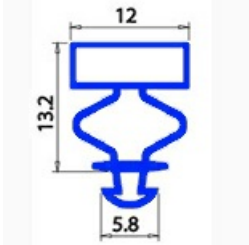

2103100

GUARNIZIONE MAGN.INCASTRO P031 2,20 MT YY1

Data: 22-11-2024

**Dati tecnici**

LATO LUNGO mm	A=2200 mm
TIPO PROFILO	YY1