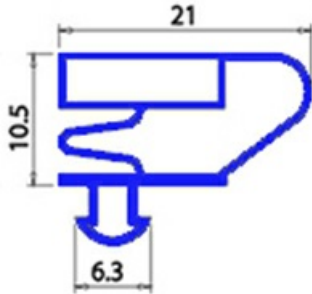

2103108

GUARNIZIONE MAGNETICA A INCASTRO 667X1525MM QQ4

Data: 22-01-2025

ORIGINAL
OSP
SPARE PARTS**Dati tecnici**

LATO CORTO mm	A=667mm
LATO LUNGO mm	B=1525mm
TIPO PROFILO	QQ4

Codici produttore

ANGELO PO GRANDI CUCINE SPA