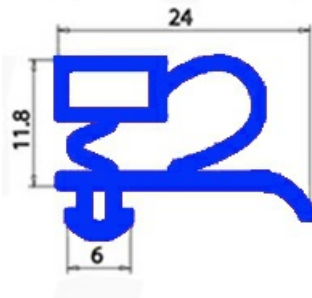

2103116

GUARNIZIONE MAGNETICA AD INCASTRO PER MEZZA PORTA 755X655 mm QQ3

Data: 23-12-2024

Dati tecnici

LATO CORTO mm	A=655 mm
LATO LUNGO mm	B=755 mm
TIPO PROFILO	QQ3

Codici produttore

ANGELO PO GRANDI CUCINE SPA
SAGI REFRIGERATION UNIT ANGELO PO GRANDI CUCINE SPA A SOCIO