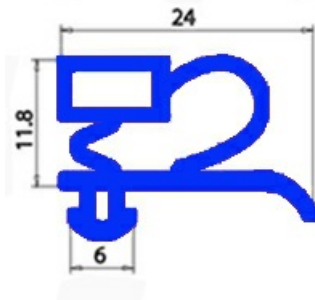

# GUARNIZIONE MAGNETICA AD INCASTRO PER MEZZA PORTA 755X655 mm QQ3

Data: 22-11-2024

## Dati tecnici

LATO CORTO mm	A=655 mm
LATO LUNGO mm	B=755 mm
TIPO PROFILO	QQ3