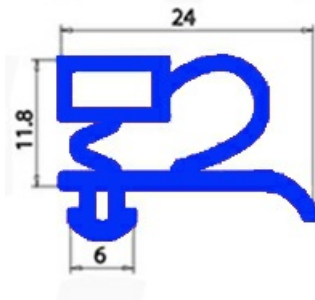

2103116

GUARNIZIONE MAGNETICA AD INCASTRO PER MEZZA PORTA 755X655 mm QQ3

Data: 04-03-2025

Dati tecnici

LATO CORTO mm	A=655 mm
LATO LUNGO mm	B=755 mm
TIPO PROFILO	QQ3

Codici produttore

ANGELO PO GRANDI CUCINE SPA
SAGI REFRIGERATION UNIT ANGELO PO GRANDI CUCINE SPA A SOCIO