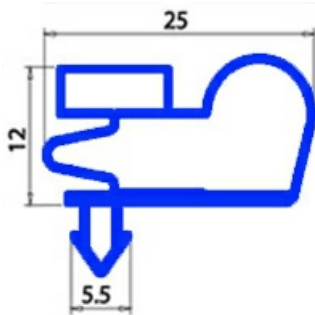

# GUARNIZIONE MAGNETICA AD INCASTRO PORTA IBERNA 1565X664 mm QQ8

Data: 07-04-2025

## Dati tecnici

LATO CORTO mm	A=664 mm
LATO LUNGO mm	B=1565 mm
TIPO PROFILO	QQ3