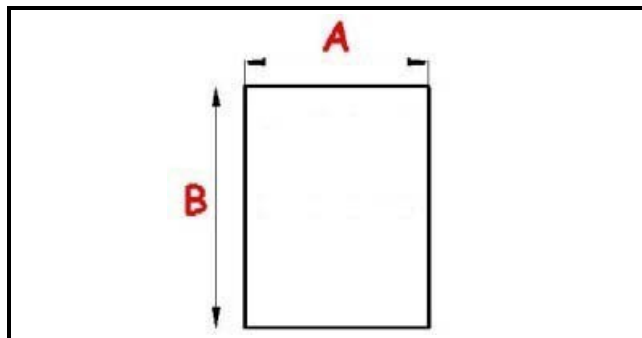

### Dati tecnici

LATO CORTO mm	A=664 mm
LATO LUNGO mm	B=1565 mm
TIPO PROFILO	QQ3