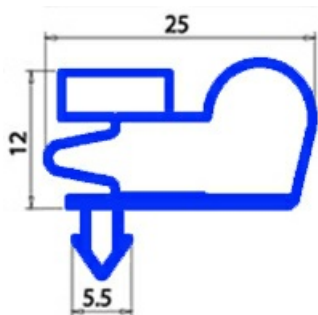

2103117

GUARNIZIONE MAGNETICA AD INCASTRO PORTA IBERNA 1565X664 mm QQ8

Data: 04-03-2025

Dati tecnici

| | |
|---------------|-----------|
| LATO CORTO mm | A=664 mm |
| LATO LUNGO mm | B=1565 mm |
| TIPO PROFILO | QQ3 |