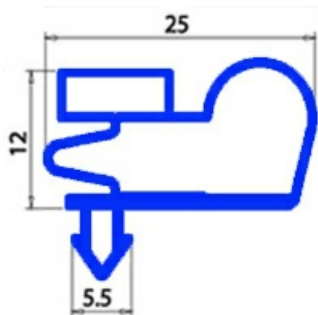

## 1565X664 mm QQ8

Data: 22-01-2025

### Dati tecnici

LATO CORTO mm	A=664 mm
LATO LUNGO mm	B=1565 mm
TIPO PROFILO	QQ3