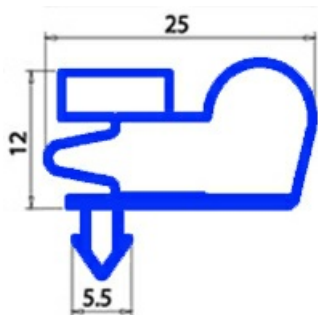

2103117

GUARNIZIONE MAGNETICA AD INCASTRO PORTA IBERNA

1565X664 mm QQ8

Data: 23-12-2024

Dati tecnici

LATO CORTO mm	A=664 mm
LATO LUNGO mm	B=1565 mm
TIPO PROFILO	QQ3