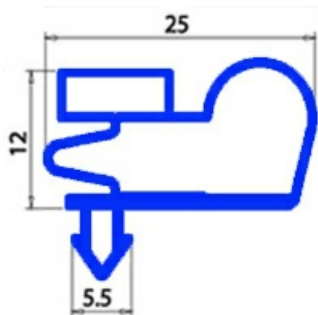

### Dati tecnici

LATO CORTO mm	A=664 mm
LATO LUNGO mm	B=1565 mm
TIPO PROFILO	QQ3