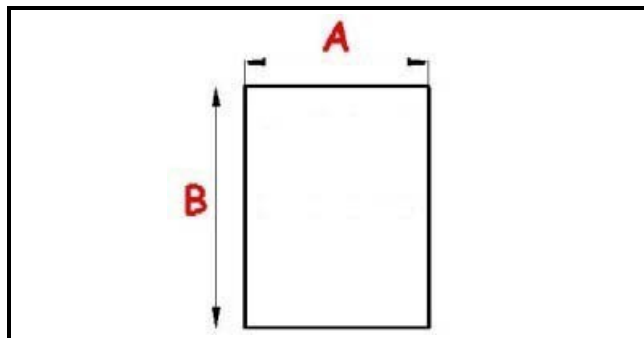

2103117

GUARNIZIONE MAGNETICA AD INCASTRO PORTA IBERNA 1565X664 mm QQ8

Data: 04-03-2025

Dati tecnici

| | |
|---------------|-----------|
| LATO CORTO mm | A=664 mm |
| LATO LUNGO mm | B=1565 mm |
| TIPO PROFILO | QQ3 |