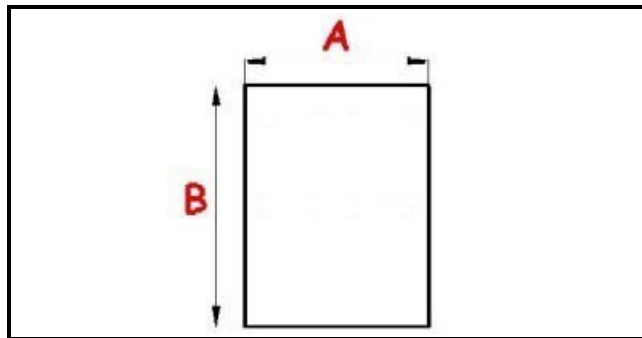

2103118

GUARNIZIONE MAGNETICA AD INCASTRO MEZZA PORTA IBERNA 665X770 mm QQ3

Data: 07-04-2025

Dati tecnici

LATO CORTO mm	A=665 mm
LATO LUNGO mm	B=770 mm
TIPO PROFILO	QQ3