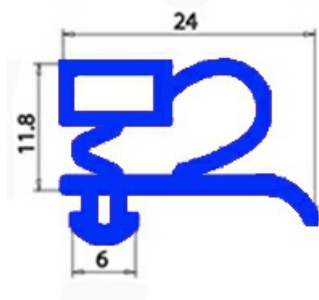

# GUARNIZIONE MAGNETICA AD INCASTRO MEZZA PORTA IBERNA 665X770 mm QQ3

Data: 22-01-2025

## Dati tecnici

LATO CORTO mm	A=665 mm
LATO LUNGO mm	B=770 mm
TIPO PROFILO	QQ3