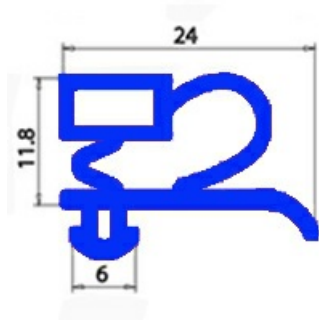

2103118

GUARNIZIONE MAGNETICA AD INCASTRO MEZZA PORTA IBERNA 665X770 mm QQ3

Data: 07-04-2025

Dati tecnici

LATO CORTO mm	A=665 mm
LATO LUNGO mm	B=770 mm
TIPO PROFILO	QQ3