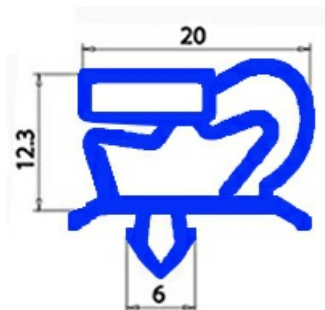

2103123

GUARNIZIONE MAGNETICA AD INCASTRO 390X400 mm INCASTRO QQ1

Data: 06-04-2025

Dati tecnici

| | |
|---------------|----------|
| LATO CORTO mm | A=390 mm |
| LATO LUNGO mm | B=400 mm |
| TIPO PROFILO | QQ1 |