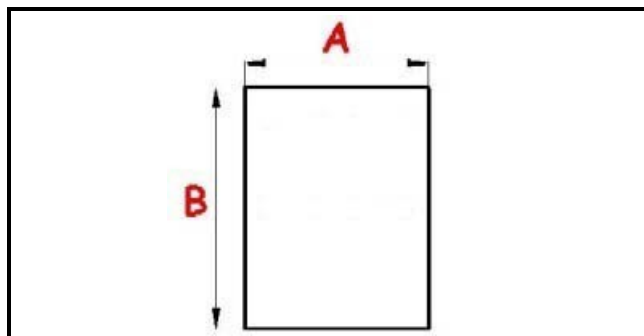

2103123

GUARNIZIONE MAGNETICA AD INCASTRO 390X400 mm INCASTRO QQ1

Data: 06-04-2025

Dati tecnici

| | |
|---------------|----------|
| LATO CORTO mm | A=390 mm |
| LATO LUNGO mm | B=400 mm |
| TIPO PROFILO | QQ1 |