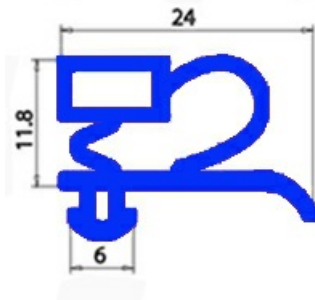

# GUARNIZIONE MAGNETICA AD INCASTRO PER CASSETTO 1/3-1/1 APO 150X385 mm QQ3

Data: 04-03-2025

## Dati tecnici

LATO CORTO mm	A=150 mm
LATO LUNGO mm	B=385 mm
TIPO PROFILO	QQ3