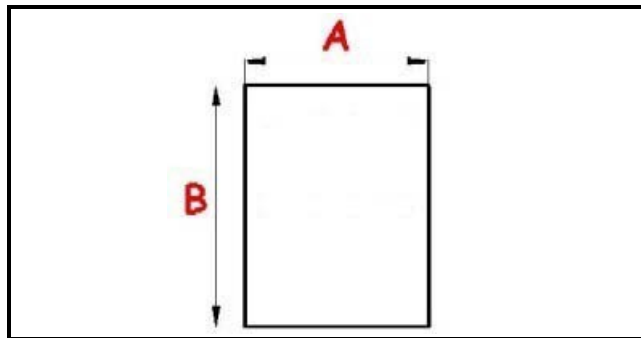

2103125

GUARNIZIONE MAGNETICA AD INCASTRO PER CASSETTO 1/3-1/1 APO 150X385 mm QQ3

Data: 07-04-2025

Dati tecnici

LATO CORTO mm	A=150 mm
LATO LUNGO mm	B=385 mm
TIPO PROFILO	QQ3

Codici produttore

ANGELO PO GRANDI CUCINE SPA