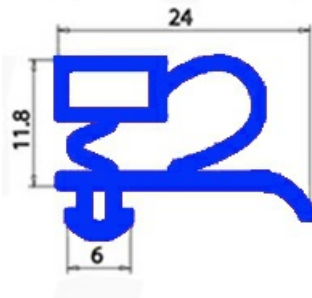

2103125

GUARNIZIONE MAGNETICA AD INCASTRO PER CASSETTO 1/3-1/1 APO 150X385 mm QQ3

Data: 25-11-2024

Dati tecnici

LATO CORTO mm	A=150 mm
LATO LUNGO mm	B=385 mm
TIPO PROFILO	QQ3

Codici produttore

ANGELO PO GRANDI CUCINE SPA