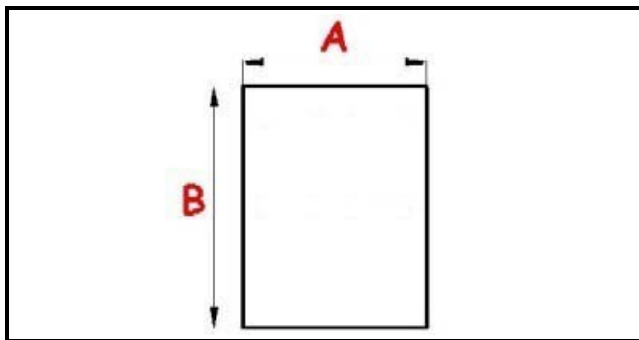

# GUARNIZIONE MAGNETICA AD INCASTRO PER CASSETTO 1/3-1/1 APO 150X385 mm QQ3

Data: 04-03-2025

## Dati tecnici

LATO CORTO mm	A=150 mm
LATO LUNGO mm	B=385 mm
TIPO PROFILO	QQ3