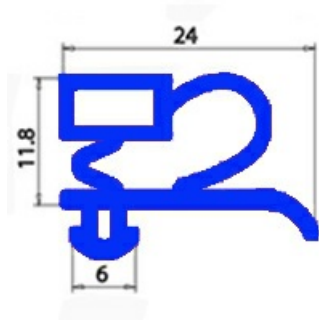

2103125

GUARNIZIONE MAGNETICA AD INCASTRO PER CASSETTO 1/3-1/1 APO 150X385 mm QQ3

Data: 07-04-2025

Dati tecnici

LATO CORTO mm	A=150 mm
LATO LUNGO mm	B=385 mm
TIPO PROFILO	QQ3

Codici produttore

ANGELO PO GRANDI CUCINE SPA