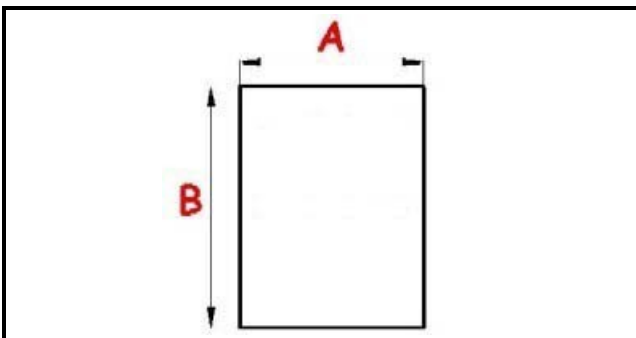

2103130

GUARNIZIONE PORTA MAGNETICA AD INCASTRO X ARMADI KTN72 775X695 mm POLARIS/OL QQ1

Data: 23-12-2024

Dati tecnici

LATO CORTO mm	A=695 mm
LATO LUNGO mm	B=775 mm
TIPO PROFILO	QQ!

Codici produttore

SILKO ALI GROUP SRL A SOCIO UNICO