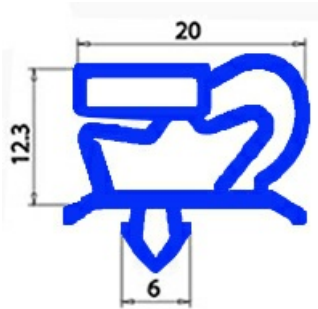

2103130

GUARNIZIONE PORTA MAGNETICA AD INCASTRO X ARMADI KTN72 775X695 mm POLARIS/OL QQ1

Data: 23-12-2024

Dati tecnici

LATO CORTO mm	A=695 mm
LATO LUNGO mm	B=775 mm
TIPO PROFILO	QQ!

Codici produttore

SILKO ALI GROUP SRL A SOCIO UNICO