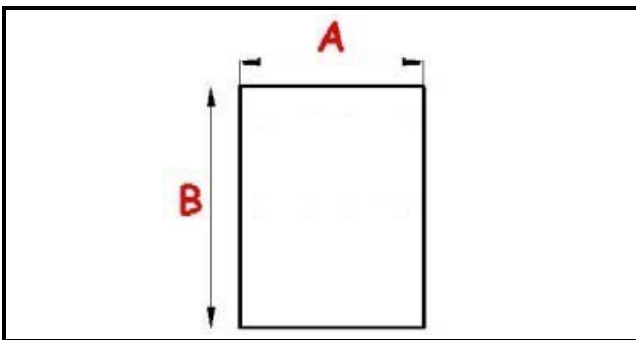

### Dati tecnici

LATO CORTO mm	A=695 mm
LATO LUNGO mm	B=775 mm
TIPO PROFILO	QQ!