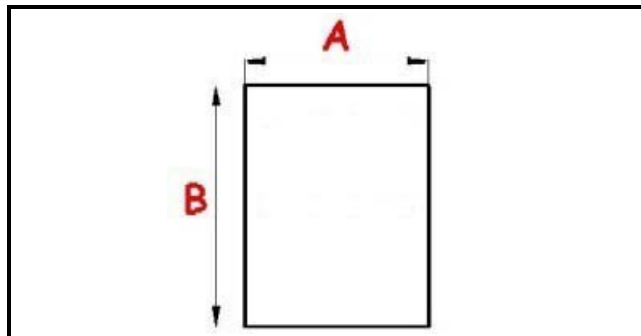

2103131

GUARNIZIONE MAGNETICA INCASTRO TAVOLI TAR 640X418 MM POLARIS/OLIS QQ1

Data: 07-04-2025

Dati tecnici

LATO CORTO mm	A=418 mm
LATO LUNGO mm	B=640 mm
TIPO PROFILO	QQ!