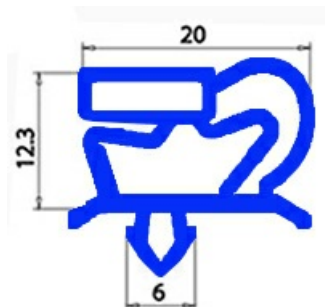

2103131

GUARNIZIONE MAGNETICA INCASTRO TAVOLI TAR 640X418 MM POLARIS/OLIS QQ1

Data: 04-03-2025

Dati tecnici

LATO CORTO mm	A=418 mm
LATO LUNGO mm	B=640 mm
TIPO PROFILO	QQ!