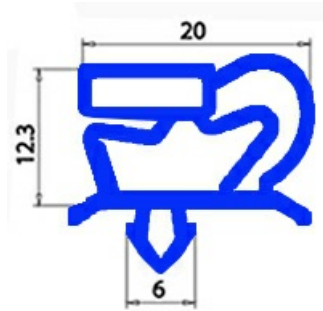

2103131

GUARNIZIONE MAGNETICA INCASTRO TAVOLI TAR 640X418 MM POLARIS/OLIS QQ1

Data: 07-04-2025

Dati tecnici

LATO CORTO mm	A=418 mm
LATO LUNGO mm	B=640 mm
TIPO PROFILO	QQ!