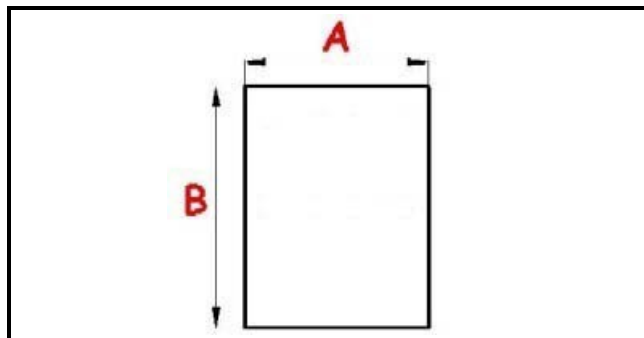

2103131

GUARNIZIONE MAGNETICA INCASTRO TAVOLI TAR 640X418 MM POLARIS/OLIS QQ1

Data: 04-03-2025

Dati tecnici

LATO CORTO mm	A=418 mm
LATO LUNGO mm	B=640 mm
TIPO PROFILO	QQ!