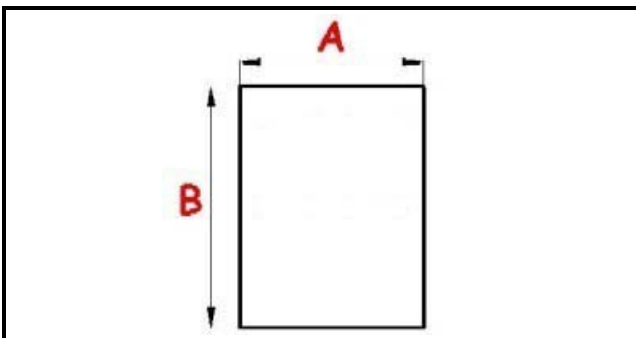

## Dati tecnici

LATO CORTO mm	A=418 mm
LATO LUNGO mm	B=640 mm
TIPO PROFILO	QQ!